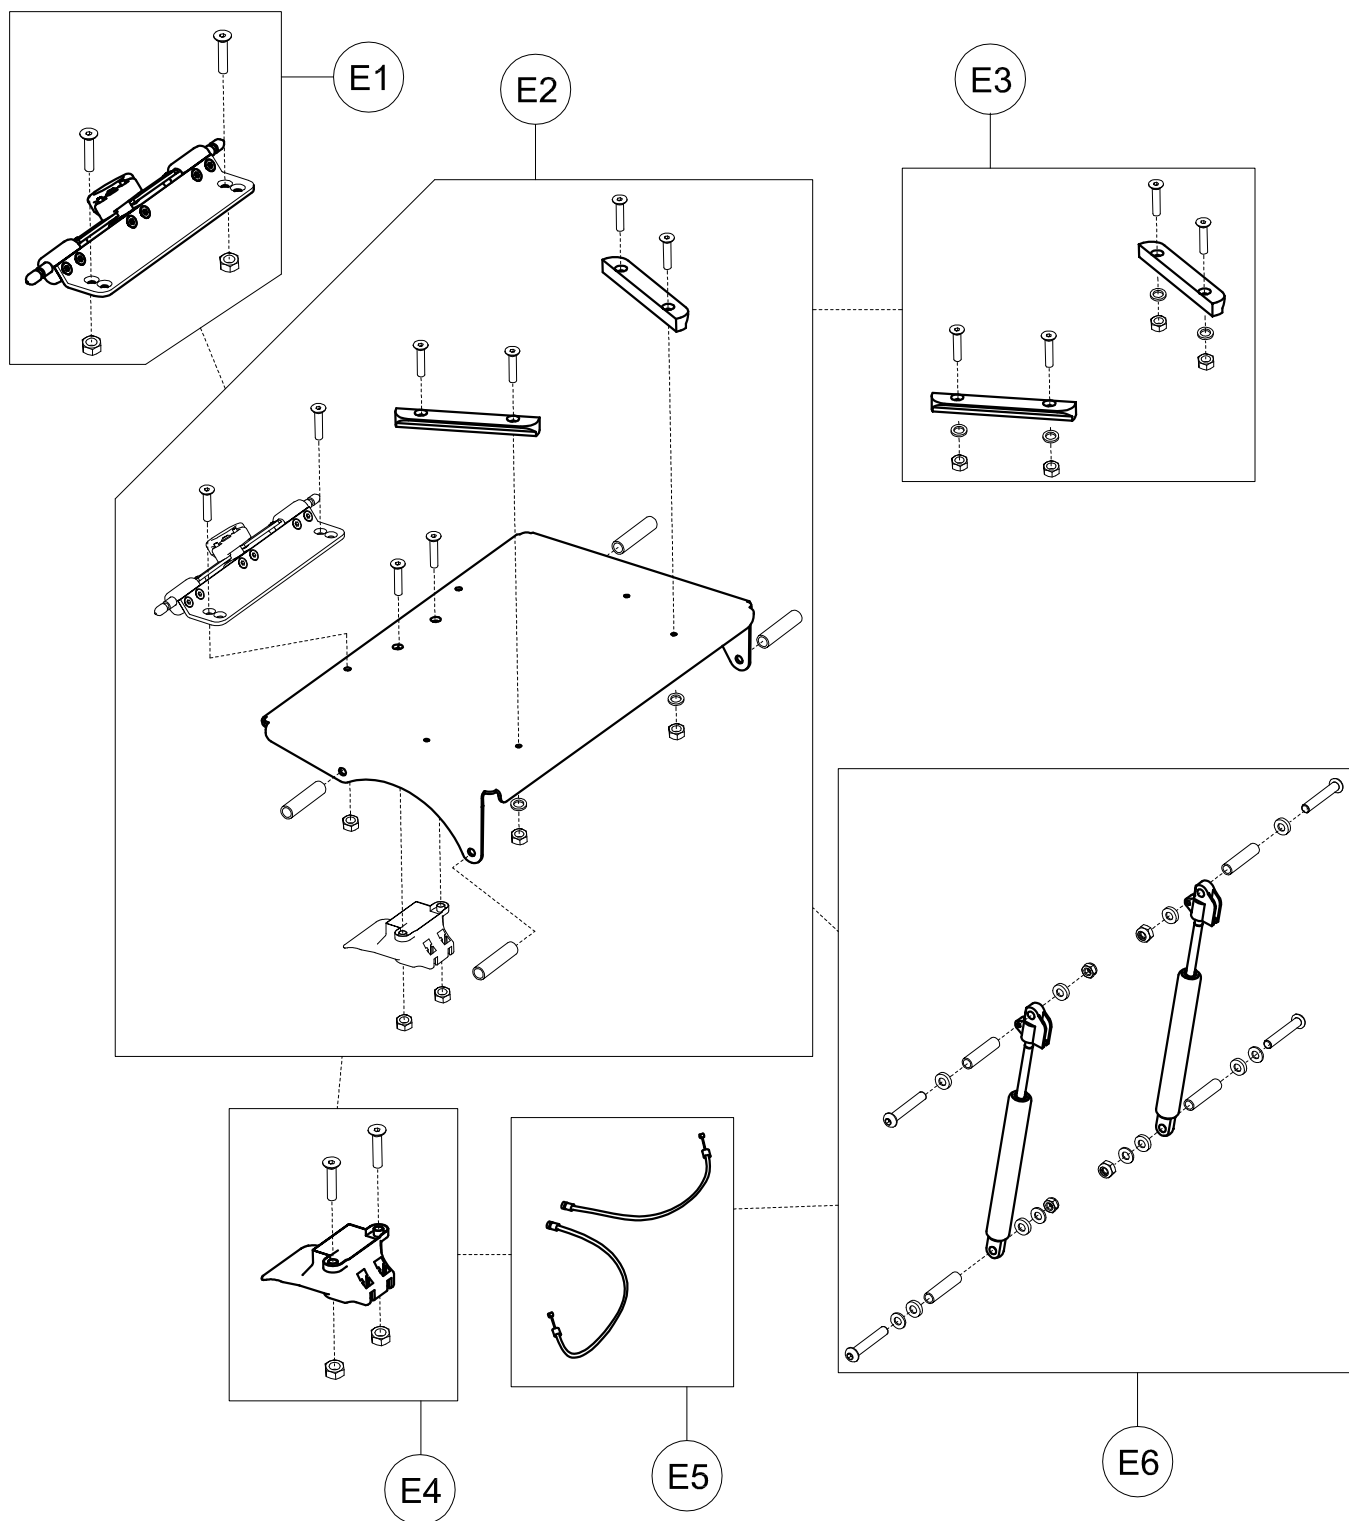

E1	301367	FIXING PART FOR SEAT OF BUG
E2	302684	COMPLETE SEAT 851
E3	302427	PAIR OF SEAT SLIDES
E4	302335	MANUAL LIFTING LEVER + SCREWS
E5	302686	PAIR OF CABLES
E6	302688	PAIR OF GAS SPRINGS
POS.	PART NR.	DESCRIPTION

Spare Parts UPPER PART OF THE BASE FRAME 851 size M(3-4)

ORMESA

BUG