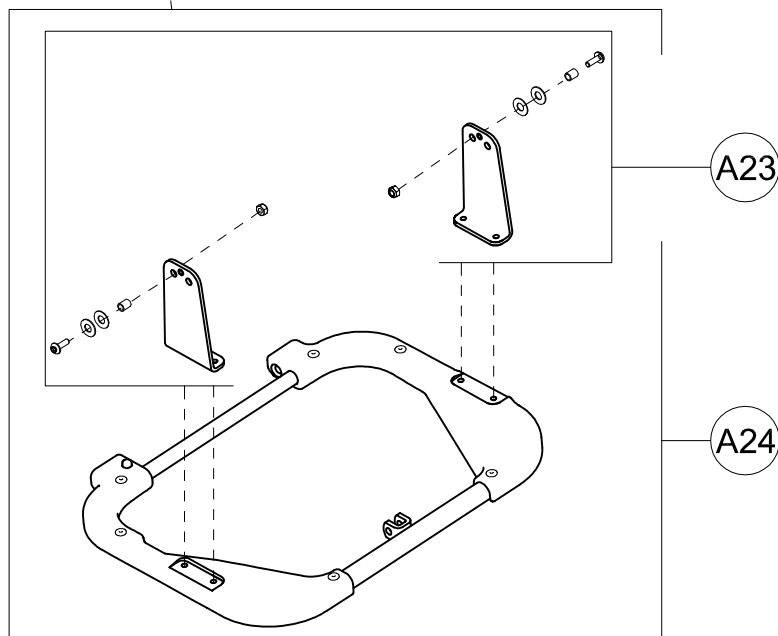

A1	106727	BUG 3-4 UNITA' DI SEDUTA CON CUSCINO ARANCIONE
A2	106728	BUG 3-4 UNITA' DI SEDUTA CON CUSCINO AZZURRO
A3	106729	BUG 3-4 UNITA' DI SEDUTA CON CUSCINO GIALLO
A4	106737	BUG 3-4 UNITA' DI SEDUTA CON CUSCINO ROSA
B	106731	869 3-4 BASE 4 RUOTE TELAIO BRONZO BUG
C	106733	901 3-4 BASE 3 RUOTE TELAIO BRONZO BUG
D	107705	856 3-4 BUG BASE DA INTERNO
POS.	CODICE	DESCRIZIONE

Spare Parts BUG 3-4 SEAT UNIT

A8	301355	MANIGLIA SCOCCA BUG COMPLETA
A9	301356	SCATOLA LEVERAGGIO BUG +VITI
A10	301965	COPPIA LEVE COMANDO INCLINAZIONE / BASCULAMENTO BUG
A11	301966	COPPIA POMELLI D30 ROSSO/NERO BUG
A12	21351	CORDA+GUAINA SEDILE BUG 3-4
A13	301362	TELAIO REGOLAZIONE SCHIENALE BUG 3-4 COMPETO
A14	301969	MOLLA FILO Ø0,7 + BARILOTTO PER MOLLA GAS
A15	301968	MOLLA A GAS SCHIENALE COMPLETA BUG 3-4
A16	301450	SCHIENALE + VITI/VELCRO BUG 3-4
A17	301452	SCHIENALE BUG 3-4 COMPLETO
POS.	CODICE	DESCRIZIONE