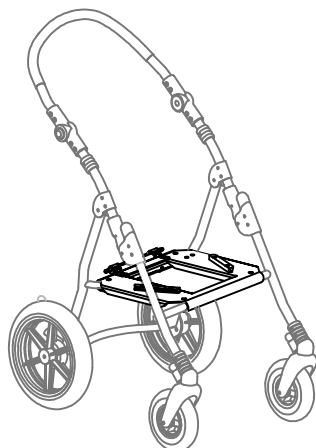

POS. CODICE DESCRIZIONE

Manuale Ricambi TELAIIO POSTERIORE BASE 869 mis. 3-4 pag. 6

ORMESA

BUG

QUESTO DISEGNO È DI PROPRIETÀ ORMESA; È VIETATO RIPRODURNE, MODIFICARNE O COMUNICARNE A TERZI IL CONTENUTO

B7	301466	MANIGLIONE BUG 3-4 COMPLETO
B8	301986	COPPIA SNODI MANIGLIONE + RIVETTI BUG
B9	301988	COPPIA ASTE MANIGLIONE BUG 3-4 4R BRONZO
B10	301990	TELAIO ANTERIORE+SUPPORTI RUOTE BUG 3-4 4R BRONZO
B11	301991	COPPIA SUPPORTI RUOTE ANTERIORI BUG 4R
B12	302262	COPPIA FORCELLE RUOTE ANTERIORI
B13	302263	COPPIA RUOTE ANTERIORI BUG 4R
B20	301994	PARTE ANTERIORE BUG 3-4 4R BRONZO COMPLETO.
POS.	CODICE	DESCRIZIONE

POS.	CODICE	DESCRIZIONE
B14	301367	AGGANCIAMENTO SCOCCA BUG COMPLETO.
B15	301996	COPPIA GUIDE POGGIA SCOCCA BUG 3-4
B16	302048	LAMIERA POGGIA SCOCCA BUG 3-4 + GUIDE + VITI
B17	301374	POGGIA SCOCCA BUG 3-4 4R COMPLETO