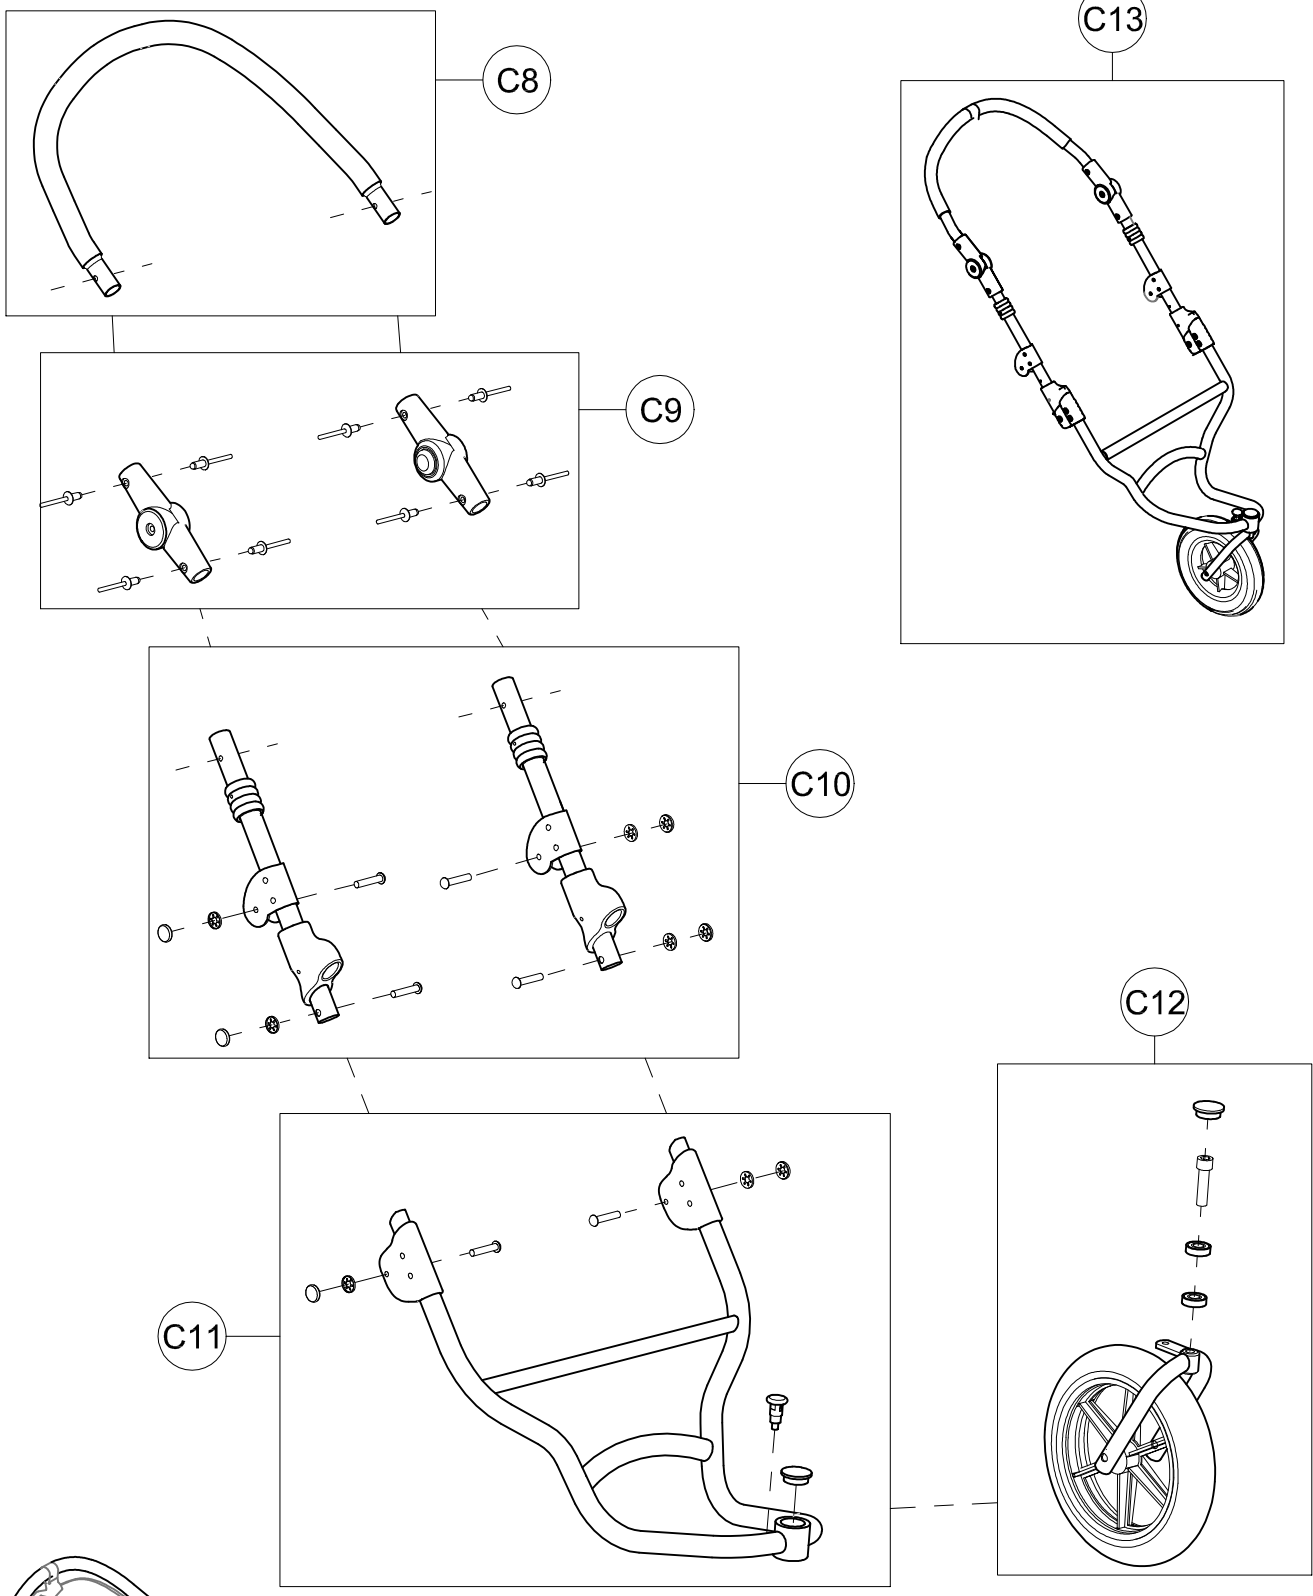

POS.	CODICE	DESCRIZIONE
B14	301367	AGGANCIAMENTO SCOCCA BUG COMPLETO.
B15	301996	COPPIA GUIDE POGGIA SCOCCA BUG 3-4
B16	302048	LAMIERA POGGIA SCOCCA BUG 3-4 + GUIDE + VITI
B17	301374	POGGIA SCOCCA BUG 3-4 4R COMPLETO

POS. CODICE DESCRIZIONE

C8	301466	MANIGLIONE BUG 3-4 COMPLETO
C9	301986	COPPIA SNODI + RIVETTI BUG 3R/4R MANIGLIONE
C10	301988	COPPIA ASTA MANIGLIONE BUG 3-4 3R4R BRONZO
C11	302006	TELAIO ANTERIORE BUG 3-4 3R BRONZO COMPLETO
C12	301320	RUOTA ANTERIORE BUG 3R PIENA.COMPLETA
C13	302008	PARTE ANTERIORE BUG 3-4 3R BRONZO COMPLETO