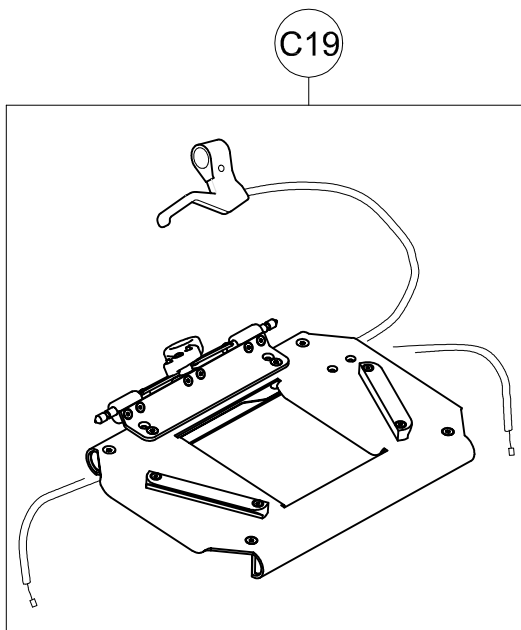

C14	301367	AGGANCIO SCOCCA BUG COMPLETO
C15	301996	COPPIA GUIDE POGGIA SCOCCA BUG 3-4
C16	302048	LAMIERA POGGIA SCOCCA BUG 3-4 + GUIDE + VITI
C17	16006P	LEVA FRENO BUG
C18	301379	IMPIANTO FRENO MANUALE BUG 3-4 3R
C19	301378	POGGIA SCOCCA BUG 3-4 3R COMPLETO

POS. CODICE DESCRIZIONE