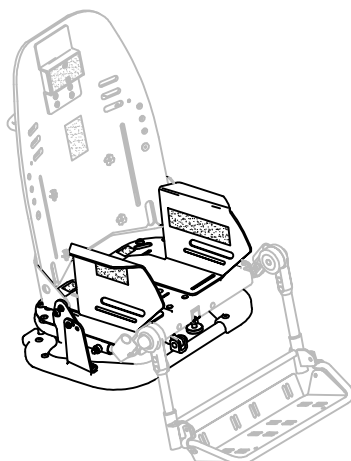

A1	106727	BUG 3-4 UNITA' DI SEDUTA CON CUSCINO ARANCIONE
A2	106728	BUG 3-4 UNITA' DI SEDUTA CON CUSCINO AZZURRO
A3	106729	BUG 3-4 UNITA' DI SEDUTA CON CUSCINO GIALLO
A4	106737	BUG 3-4 UNITA' DI SEDUTA CON CUSCINO ROSA
B	106731	869 3-4 BASE 4 RUOTE TELAIO BRONZO BUG
C	106733	901 3-4 BASE 3 RUOTE TELAIO BRONZO BUG
D	107705	856 3-4 BUG BASE DA INTERNO
POS.	CODICE	DESCRIZIONE

Spare Parts BUG 3-4 SEAT UNIT

A8	301355	MANIGLIA SCOCCA BUG COMPLETA
A9	301356	SCATOLA LEVERAGGIO BUG +VITI
A10	301965	COPPIA LEVE COMANDO INCLINAZIONE / BASCULAMENTO BUG
A11	301966	COPPIA POMELLI D30 ROSSO/NERO BUG
A12	21351	CORDA+GUAINA SEDILE BUG 3-4
A13	301362	TELAIO REGOLAZIONE SCHIENALE BUG 3-4 COMPETO
A14	301969	MOLLA FILO Ø0,7 + BARILOTTO PER MOLLA GAS
A15	301968	MOLLA A GAS SCHIENALE COMPLETA BUG 3-4
A16	301450	SCHIENALE + VITI/VELCRO BUG 3-4
A17	301452	SCHIENALE BUG 3-4 COMPLETO
POS.	CODICE	DESCRIZIONE