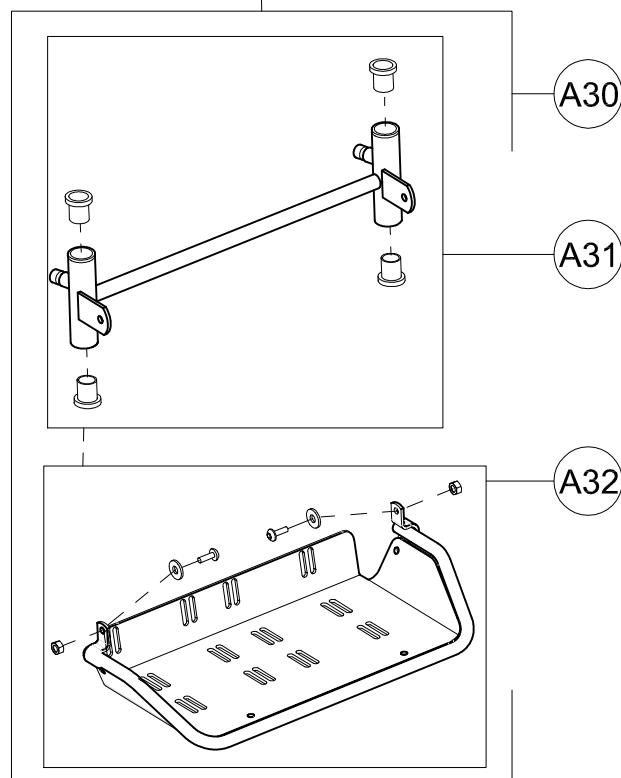

A26	301973	PROLUNGA SEDILE BUG 3-4 + ATTACCO CUNEO
A27	301971	COPPIA ATTACCO TAVOLO BUG
A28	301974	COPPIA SNODI PVC BUG 3-4 POGGIAGAMBE
A29	302046	POGGIAGAMBE DX-SX+SNODO+ATTACCO TAVOLO BUG 3-4
A30	301601	PEDANA E BATTITACCO BUG 3-4 COMPLETA
A31	301602	BATTITACCO BUG 3-4 COMPLETO
A32	301440	PEDANA BUG 3-4 COMPLETA SENZA BATTITACCO
A33	301446	PEDANA/POGGIAGAMBE/PROLUNGA SEDILE BUG 3-4

POS. CODICE DESCRIZIONE

Manuale Ricambi

PEDANA - POGGIAGAMBE -
PROLUNGA SEDILE mis 3-4

pag. 5

ORMESA

BUG

QUESTO DISEGNO È DI PROPRIETÀ ORMESA: È VIETATO RIPRODURNE, MODIFICARNE O COMUNICARNE A TERZI IL CONTENUTO