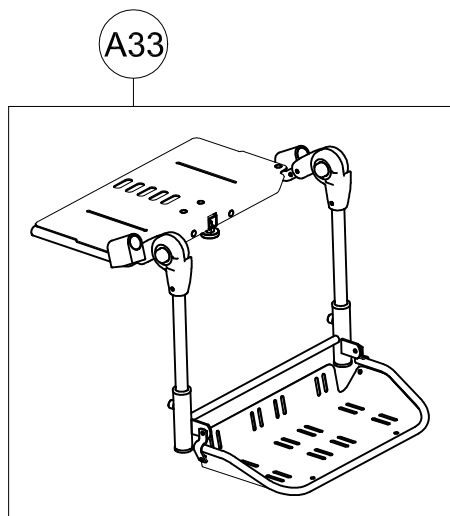

A26	301973	PROLUNGA SEDILE BUG 3-4 + ATTACCO CUNEO
A27	301971	COPPIA ATTACCO TAVOLO BUG
A28	301974	COPPIA SNODI PVC BUG 3-4 POGGIAGAMBE
A29	302046	POGGIAGAMBE DX-SX+SNODO+ATTACCO TAVOLO BUG 3-4
A30	301601	PEDANA E BATTITACCO BUG 3-4 COMPLETA
A31	301602	BATTITACCO BUG 3-4 COMPLETO
A32	301440	PEDANA BUG 3-4 COMPLETA SENZA BATTITACCO
A33	301446	PEDANA/POGGIAGAMBE/PROLUNGA SEDILE BUG 3-4

POS. CODICE DESCRIZIONE

Manuale Ricambi

PEDANA - POGGIAGAMBE -
PROLUNGA SEDILE mis 3-4

pag. 5

ORMESA

BUG

QUESTO DISEGNO È DI PROPRIETÀ ORMESA: È VIETATO RIPRODURNE, MODIFICARNE O COMUNICARNE A TERZI IL CONTENUTO