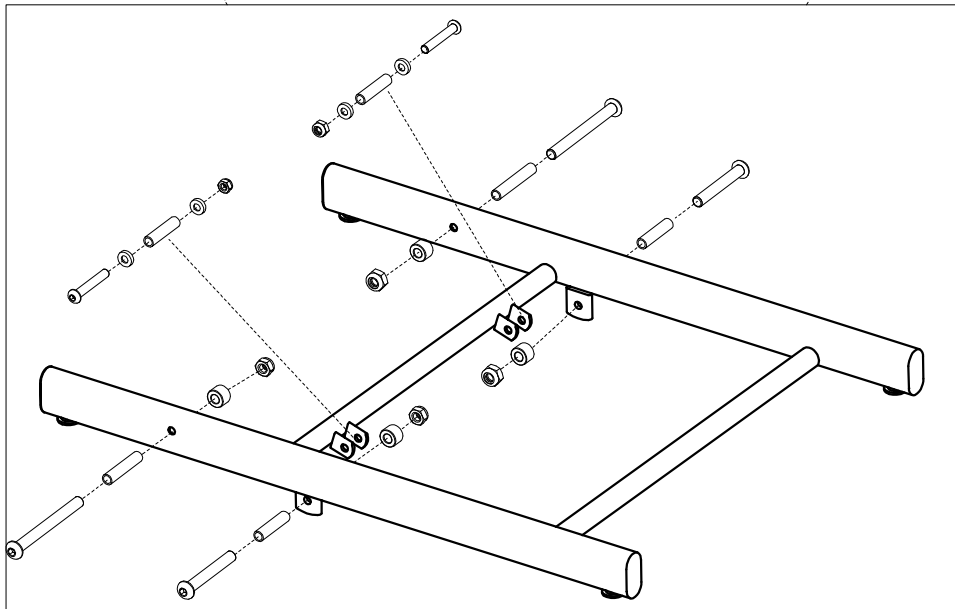

POS. CODICE DESCRIZIONE

E1	301367	FIXING PART FOR SEAT OF BUG
E2	302684	COMPLETE SEAT 851
E3	302427	PAIR OF SEAT SLIDES
E4	302335	MANUAL LIFTING LEVER + SCREWS
E5	302686	PAIR OF CABLES
E6	302688	PAIR OF GAS SPRINGS
POS.	PART NR.	DESCRIPTION

Spare Parts UPPER PART OF THE BASE FRAME 851 size M(3-4)

ORMESA

BUG

E7

E8

E9

E10

E10