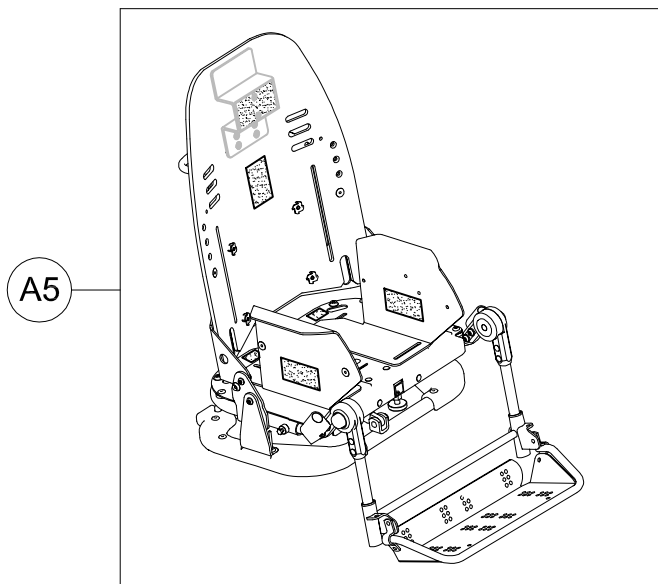

A1	106727	BUG 3-4 UNITA' DI SEDUTA CON CUSCINO ARANCIONE
A2	106728	BUG 3-4 UNITA' DI SEDUTA CON CUSCINO AZZURRO
A3	106729	BUG 3-4 UNITA' DI SEDUTA CON CUSCINO GIALLO
A4	106737	BUG 3-4 UNITA' DI SEDUTA CON CUSCINO ROSA
B	106731	869 3-4 BASE 4 RUOTE TELAIO BRONZO BUG
C	106733	901 3-4 BASE 3 RUOTE TELAIO BRONZO BUG
D	107705	856 3-4 BUG BASE DA INTERNO
POS.	CODICE	DESCRIZIONE

Spare Parts BUG 3-4 SEAT UNIT

A8	301355	MANIGLIA SCOCCA BUG COMPLETA
A9	301356	SCATOLA LEVERAGGIO BUG +VITI
A10	301965	COPPIA LEVE COMANDO INCLINAZIONE / BASCULAMENTO BUG
A11	301966	COPPIA POMELLI D30 ROSSO/NERO BUG
A12	21351	CORDA+GUAINA SEDILE BUG 3-4
A13	301362	TELAIO REGOLAZIONE SCHIENALE BUG 3-4 COMPETO
A14	301969	MOLLA FILO Ø0,7 + BARILOTTO PER MOLLA GAS
A15	301968	MOLLA A GAS SCHIENALE COMPLETA BUG 3-4
A16	301450	SCHIENALE + VITI/VELCRO BUG 3-4
A17	301452	SCHIENALE BUG 3-4 COMPLETO
POS.	CODICE	DESCRIZIONE