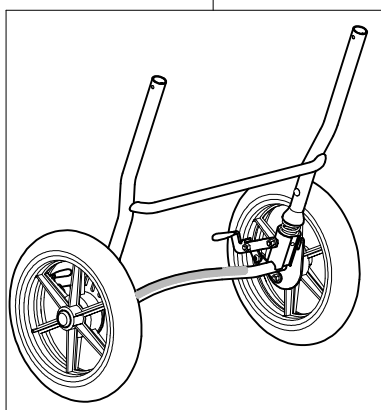

B1

B2

B3

B4

B5

B6

B1	301976	TELAIO POSTERIORE BUG 3-4 4R BRONZO COMPLETO
B2	301980	KIT BOCCOLE+MOLLE AMMORTIZZATORI BUG 3-4
B3	301978	TELAIO AMMORTIZZATORE BUG 3-4 4R BRONZO COMPLETO
B4	301981	COPPIA FRENI DX-SX + CEPPPO BUG
B5	301983	COPPIA RUOTE POSTERIORE 12" BUG 3R/4R 3-4
B6	301985	PARTI POSTERIORE 869 3-4 BUG BRONZO COMPLETO