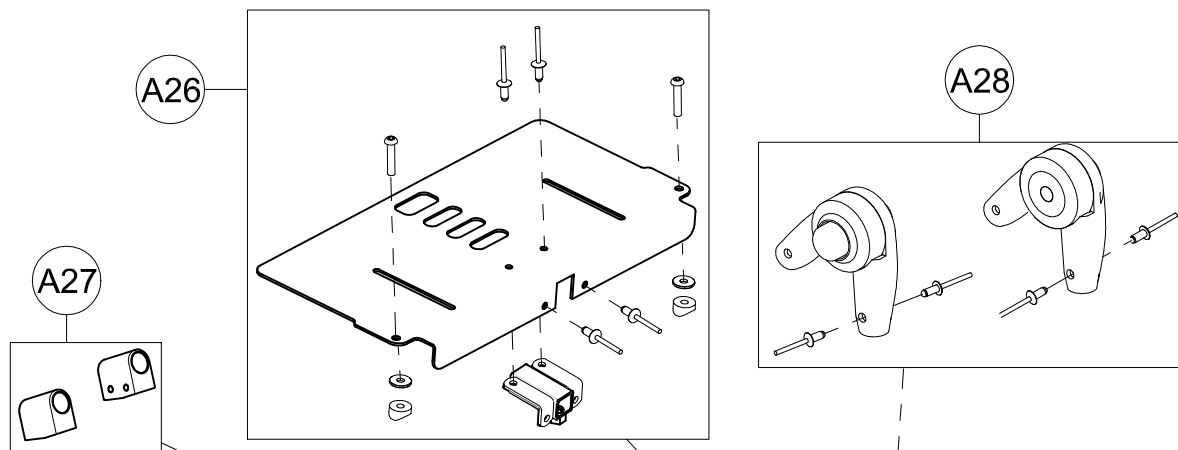

A26	301973	PROLUNGA SEDILE BUG 3-4 + ATTACCO CUNEO
A27	301971	COPPIA ATTACCO TAVOLO BUG
A28	301974	COPPIA SNODI PVC BUG 3-4 POGGIAGAMBE
A29	302046	POGGIAGAMBE DX-SX+SNODO+ATTACCO TAVOLO BUG 3-4
A30	301601	PEDANA E BATTITACCO BUG 3-4 COMPLETA
A31	301602	BATTITACCO BUG 3-4 COMPLETO
A32	301440	PEDANA BUG 3-4 COMPLETA SENZA BATTITACCO
A33	301446	PEDANA/POGGIAGAMBE/PROLUNGA SEDILE BUG 3-4

POS. CODICE DESCRIZIONE

Manuale Ricambi

PEDANA - POGGIAGAMBE -
PROLUNGA SEDILE mis 3-4

pag. 5

ORMESA

BUG

QUESTO DISEGNO È DI PROPRIETÀ ORMESA: È VIETATO RIPRODURNE, MODIFICARNE O COMUNICARNE A TERZI IL CONTENUTO