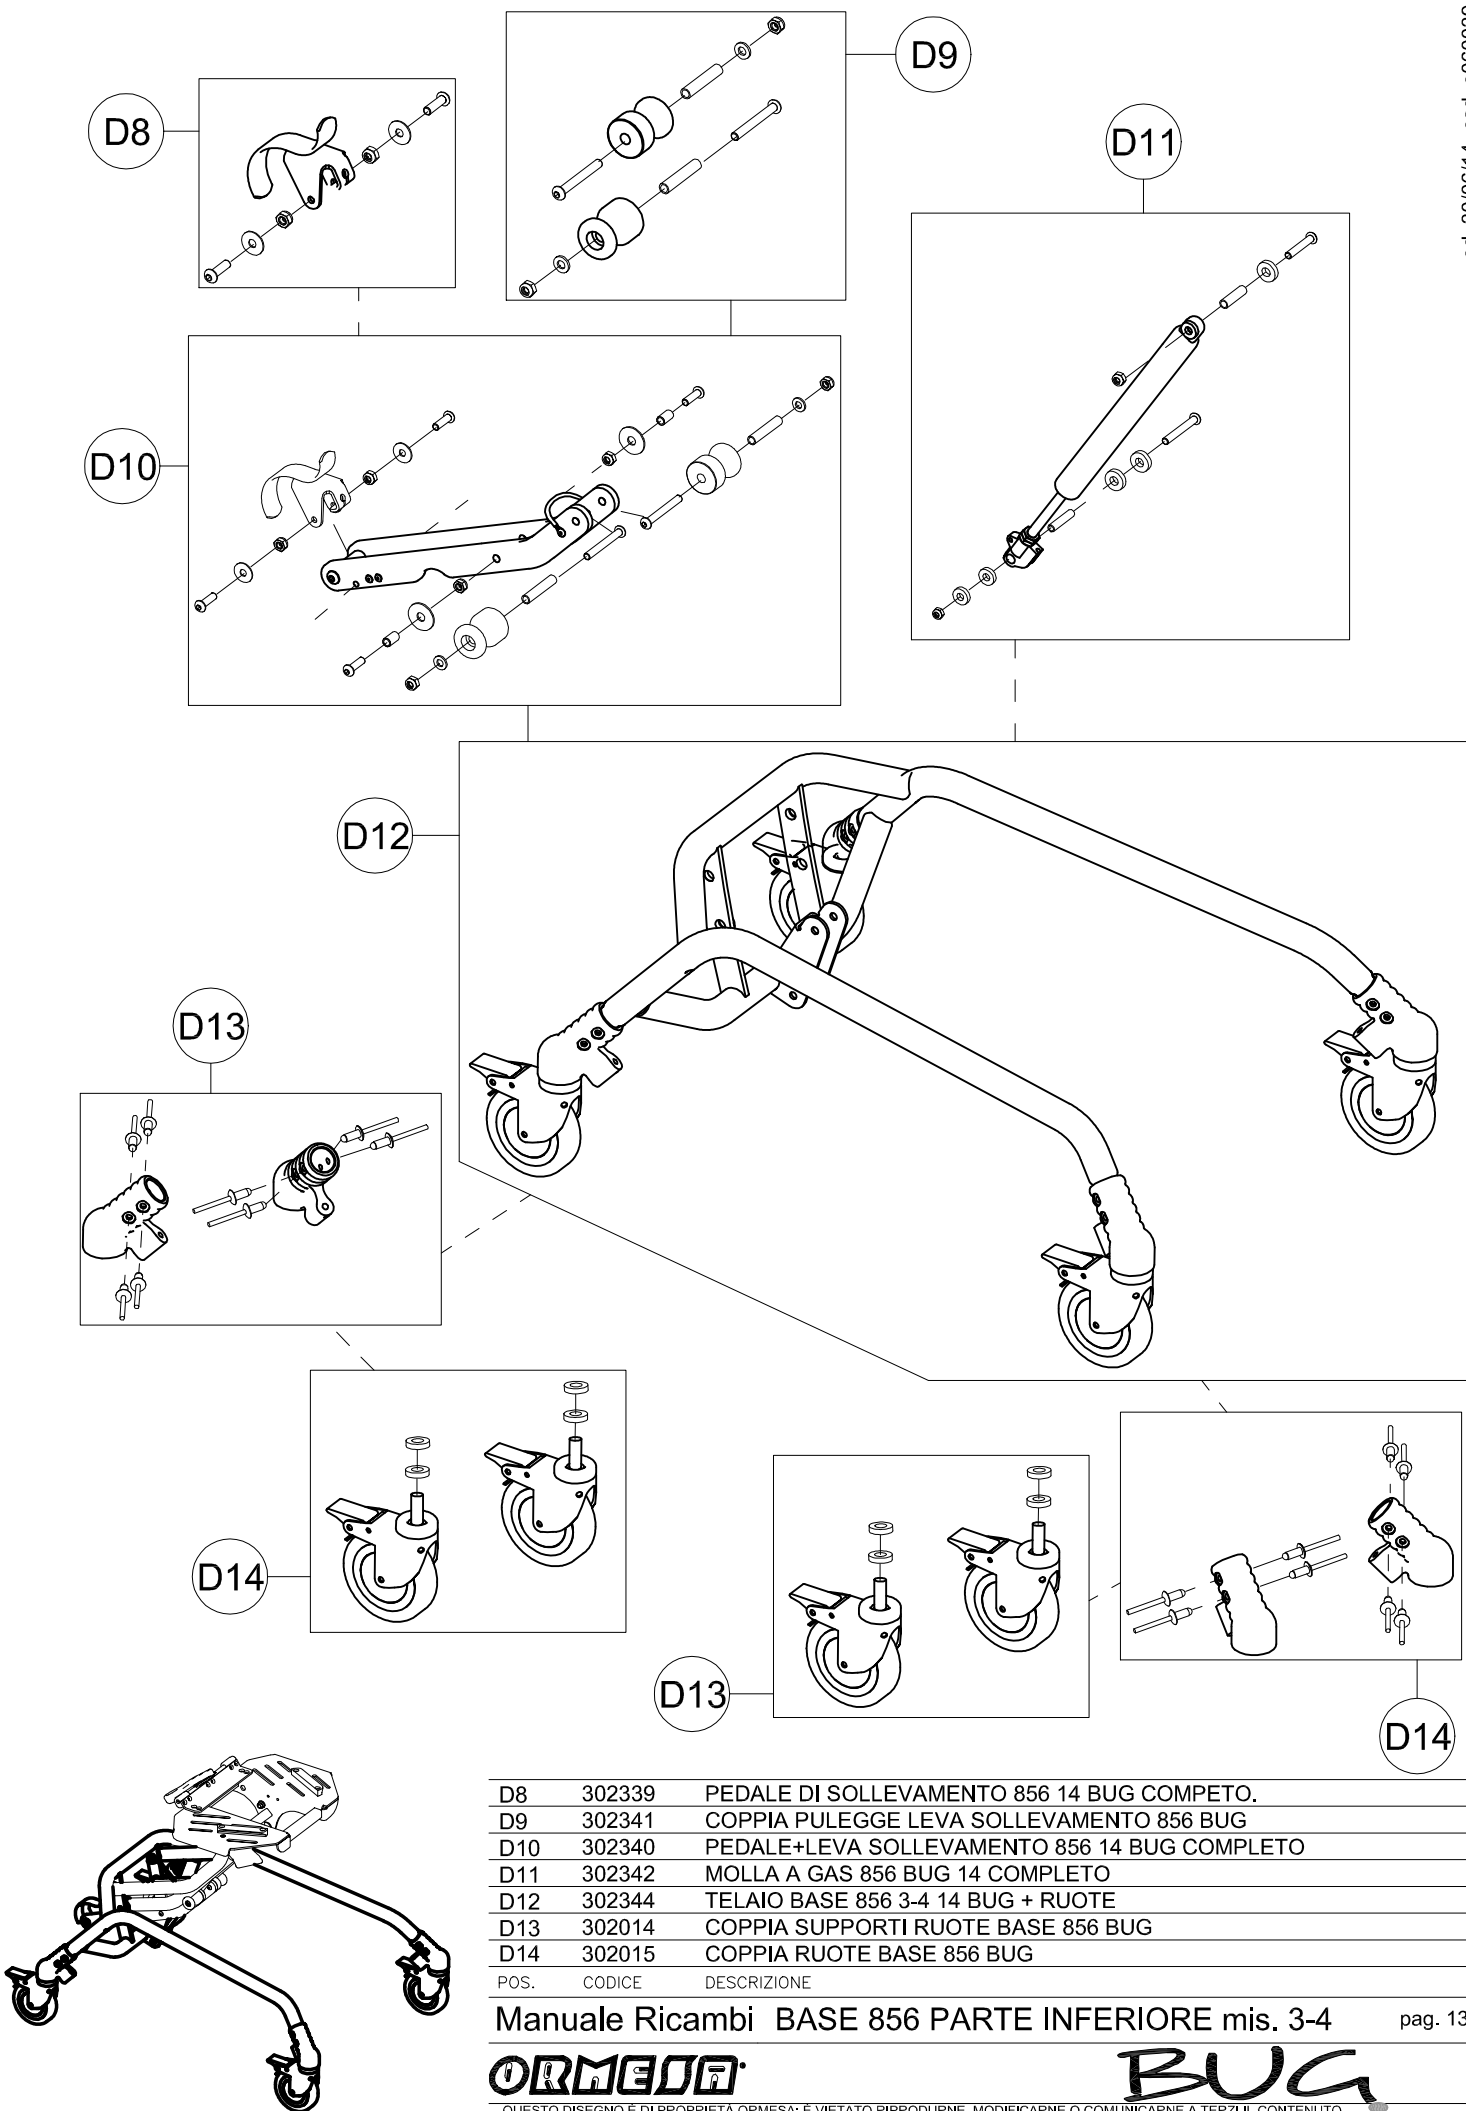

D8	302339	PEDALE DI SOLLEVAMENTO 856 14 BUG COMPETO.
D9	302341	COPPIA PULEGGE LEVA SOLLEVAMENTO 856 BUG
D10	302340	PEDALE+LEVA SOLLEVAMENTO 856 14 BUG COMPLETO
D11	302342	MOLLA A GAS 856 BUG 14 COMPLETO
D12	302344	TELAIO BASE 856 3-4 14 BUG + RUOTE
D13	302014	COPPIA SUPPORTI RUOTE BASE 856 BUG
D14	302015	COPPIA RUOTE BASE 856 BUG

POS. CODICE DESCRIZIONE