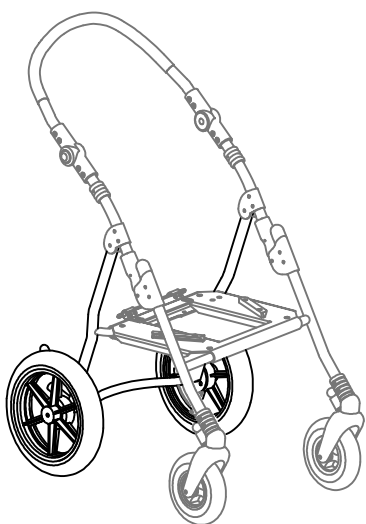

B1

B2

B3

B4

B5

B6

B1	301976	TELAIO POSTERIORE BUG 3-4 4R BRONZO COMPLETO
B2	301980	KIT BOCCOLE+MOLLE AMMORTIZZATORI BUG 3-4
B3	301978	TELAIO AMMORTIZZATORE BUG 3-4 4R BRONZO COMPLETO
B4	301981	COPPIA FRENI DX-SX + CEPPPO BUG
B5	301983	COPPIA RUOTE POSTERIORE 12" BUG 3R/4R 3-4
B6	301985	PARTI POSTERIORE 869 3-4 BUG BRONZO COMPLETO