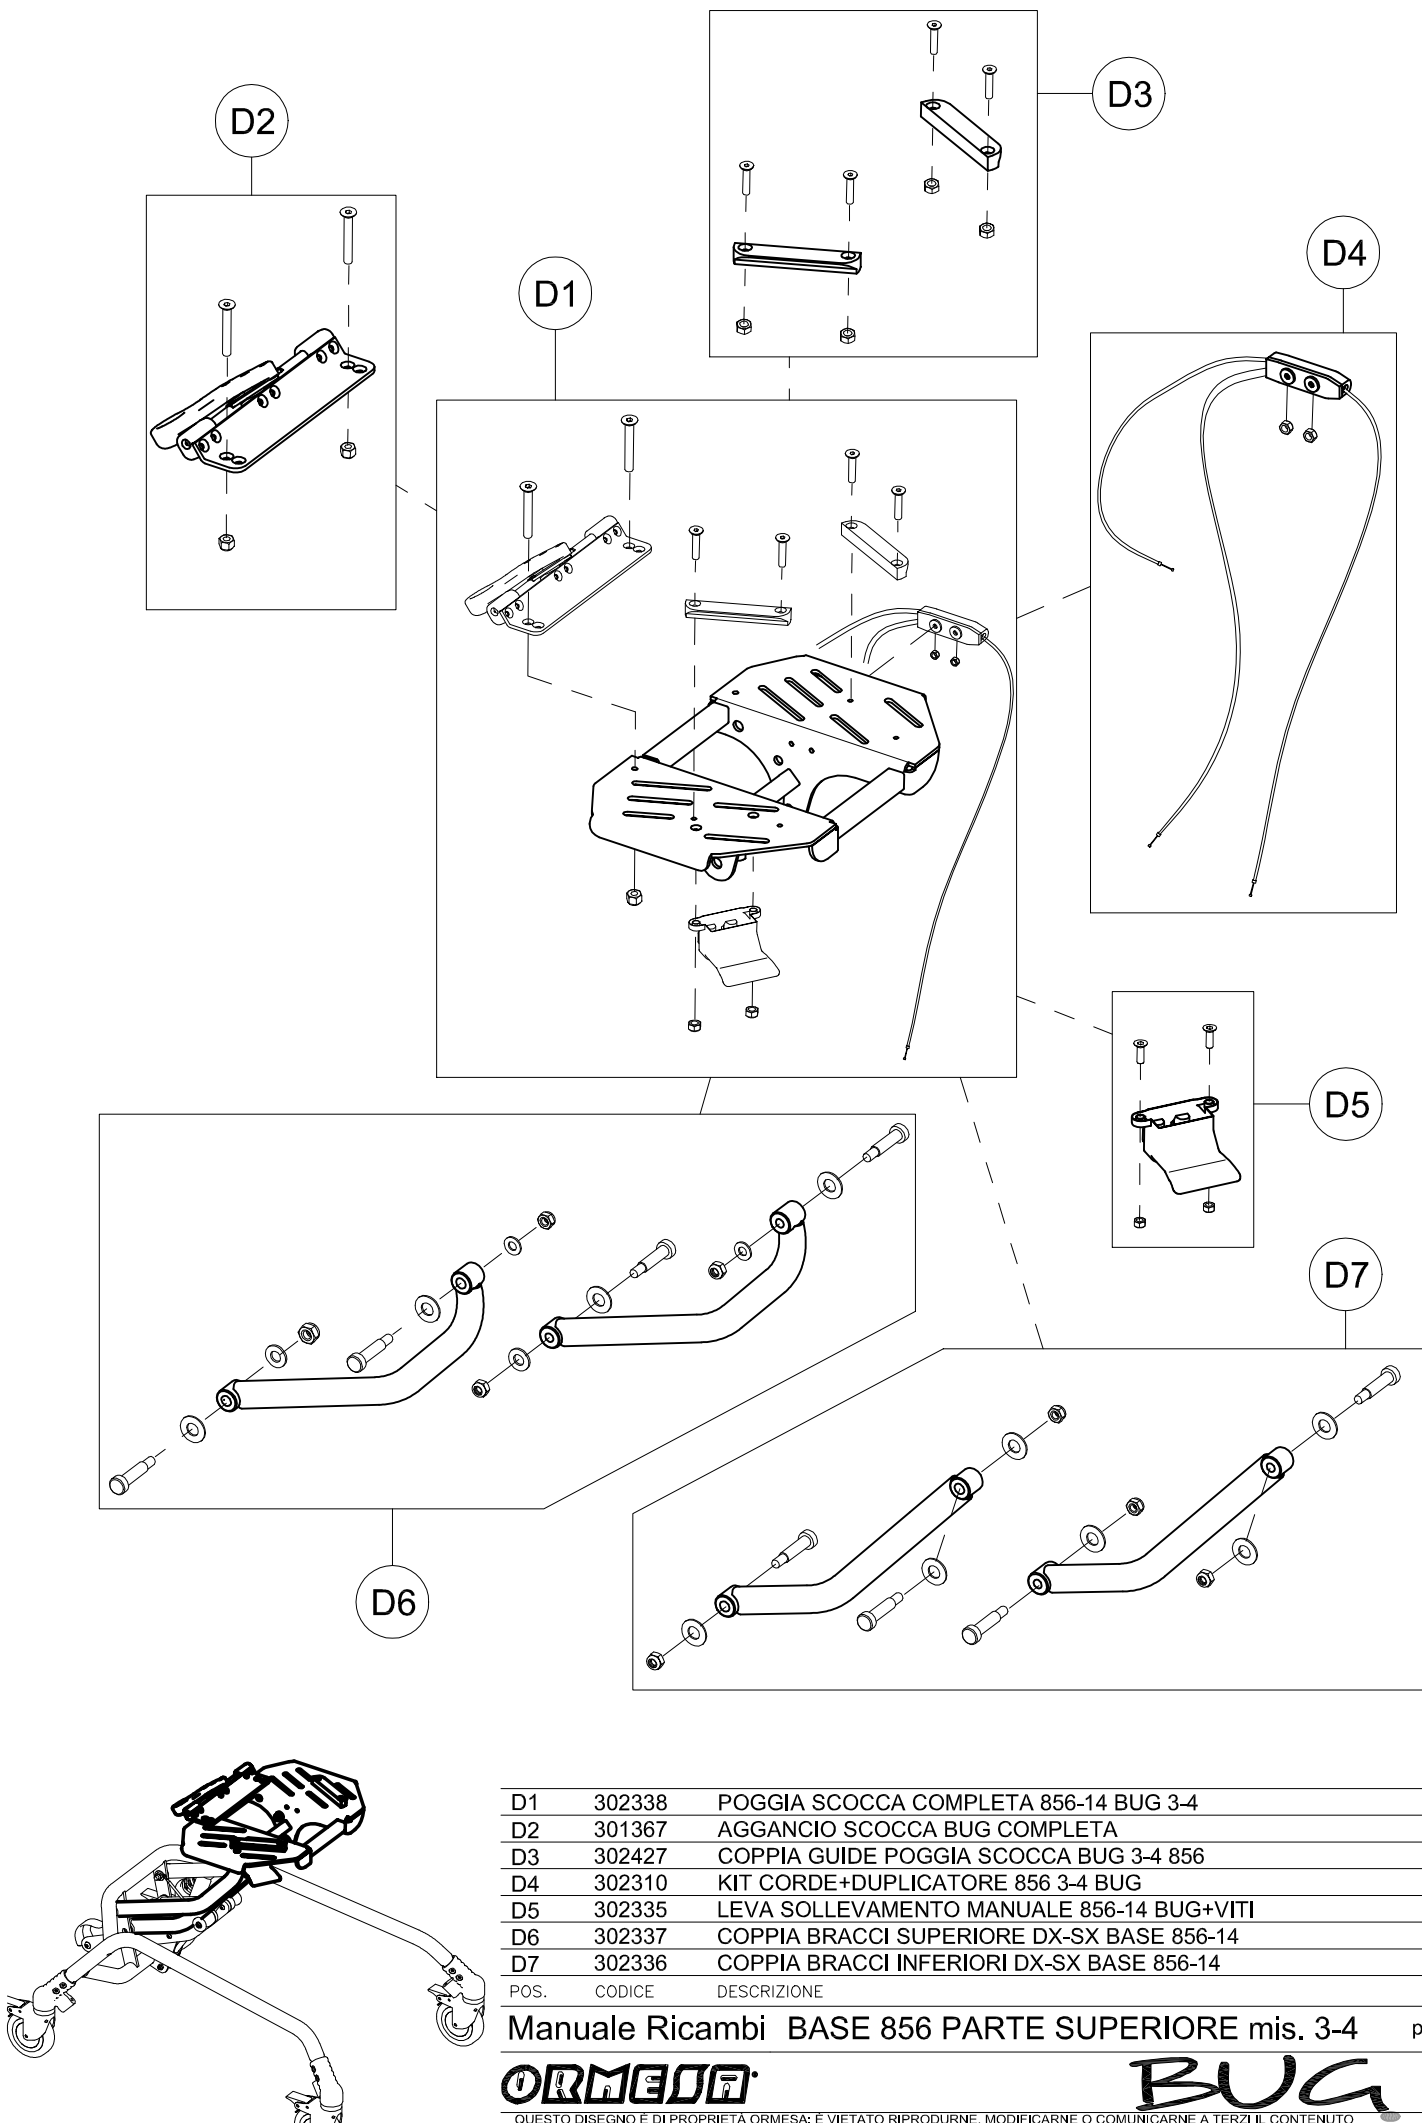

D1	302338	POGGIA SCOCCA COMPLETA 856-14 BUG 3-4
D2	301367	AGGANCIAMENTO SCOCCA BUG COMPLETA
D3	302427	COPPIA GUIDE POGGIA SCOCCA BUG 3-4 856
D4	302310	KIT CORDE+DUPLICATORE 856 3-4 BUG
D5	302335	LEVA SOLLEVAMENTO MANUALE 856-14 BUG+VITI
D6	302337	COPPIA BRACCI SUPERIORE DX-SX BASE 856-14
D7	302336	COPPIA BRACCI INFERIORI DX-SX BASE 856-14

POS. CODICE DESCRIZIONE