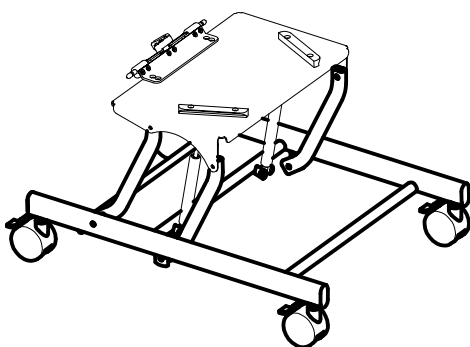

POS. CODICE DESCRIZIONE

E1	301367	FIXING PART FOR SEAT OF BUG
E2	302684	COMPLETE SEAT 851
E3	302427	PAIR OF SEAT SLIDES
E4	302335	MANUAL LIFTING LEVER + SCREWS
E5	302686	PAIR OF CABLES
E6	302688	PAIR OF GAS SPRINGS
POS.	PART NR.	DESCRIPTION

Spare Parts UPPER PART OF THE BASE FRAME 851 size M(3-4)

ORMESA

BUG

E7

E8

E9

E10

E10

E7	302691	BACK ARM + SCREWS
E8	302692	PAIR OF FRONT ARMS + SCREWS
E9	302694	BASE FRAME + SCREWS
E10	302189	PAIR OF WHEELS
POS.	PART NR.	DESCRIPTION

Spare Parts LOWER PART OF THE BASE FRAME 851 size M(3-4)