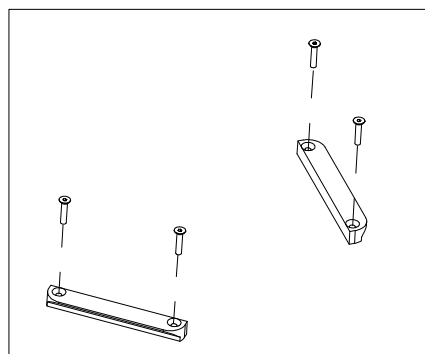

C14	301367	AGGANCIO SCOCCA BUG COMPLETO
C15	301996	COPPIA GUIDE POGGIA SCOCCA BUG 3-4
C16	302048	LAMIERA POGGIA SCOCCA BUG 3-4 + GUIDE + VITI
C17	16006P	LEVA FRENO BUG
C18	301379	IMPIANTO FRENO MANUALE BUG 3-4 3R
C19	301378	POGGIA SCOCCA BUG 3-4 3R COMPLETO

POS. CODICE DESCRIZIONE