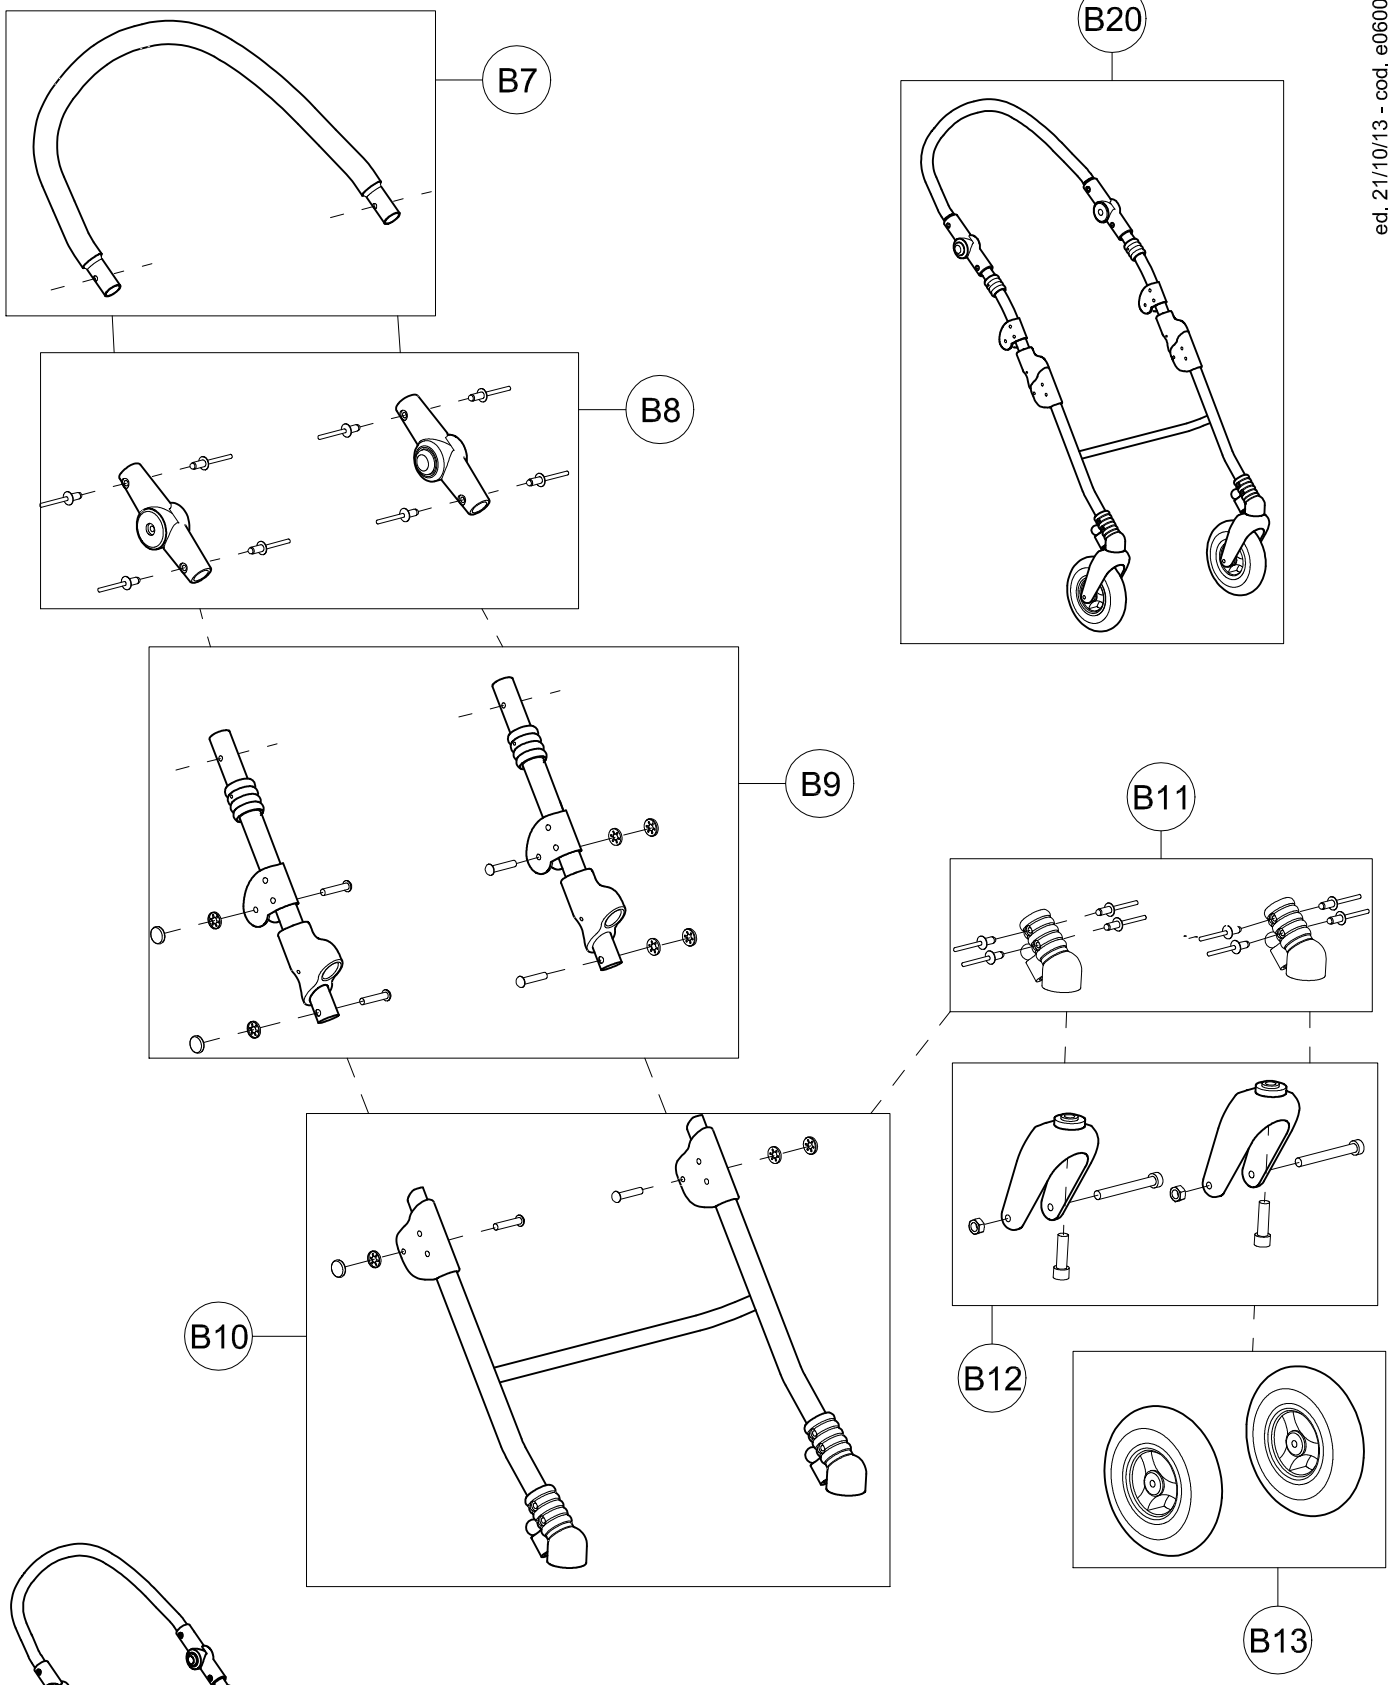

B7	301466	MANIGLIONE BUG 3-4 COMPLETO
B8	301986	COPPIA SNODI MANIGLIONE + RIVETTI BUG
B9	301988	COPPIA ASTE MANIGLIONE BUG 3-4 4R BRONZO
B10	301990	TELAIO ANTERIORE+SUPPORTI RUOTE BUG 3-4 4R BRONZO
B11	301991	COPPIA SUPPORTI RUOTE ANTERIORI BUG 4R
B12	302262	COPPIA FORCELLE RUOTE ANTERIORI
B13	302263	COPPIA RUOTE ANTERIORI BUG 4R
B20	301994	PARTE ANTERIORE BUG 3-4 4R BRONZO COMPLETO.
POS.	CODICE	DESCRIZIONE