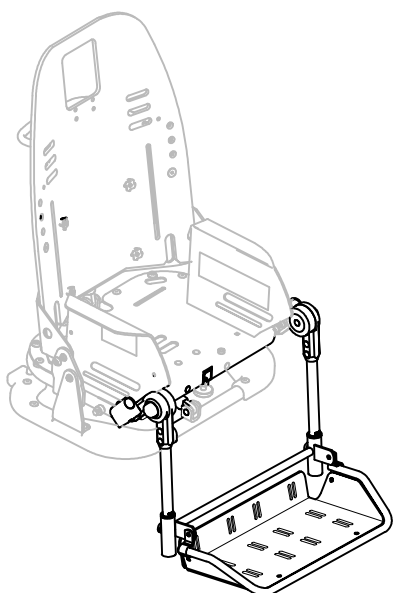

Spare Parts BUG 3-4 SEAT UNIT

A8	301355	MANIGLIA SCOCCA BUG COMPLETA
A9	301356	SCATOLA LEVERAGGIO BUG +VITI
A10	301965	COPPIA LEVE COMANDO INCLINAZIONE / BASCULAMENTO BUG
A11	301966	COPPIA POMELLI D30 ROSSO/NERO BUG
A12	21351	CORDA+GUAINA SEDILE BUG 3-4
A13	301362	TELAIO REGOLAZIONE SCHIENALE BUG 3-4 COMPETO
A14	301969	MOLLA FILO Ø0,7 + BARILOTTO PER MOLLA GAS
A15	301968	MOLLA A GAS SCHIENALE COMPLETA BUG 3-4
A16	301450	SCHIENALE + VITI/VELCRO BUG 3-4
A17	301452	SCHIENALE BUG 3-4 COMPLETO
POS.	CODICE	DESCRIZIONE

A19	21351	CORDA+GUAINA SEDILE BUG 3-4
A20	302044	FIANCATE DX-SX SEDILE BUG 3-4 COMPLETE
A21	301349	SEDILE BUG 3-4 COMPLETO
A22	301587	MOLLA A GAS BASCULAMENTO + VITI BUG
A23	301674	PIASTRE BASCULAMENTO BUG 3-4 +RIVETTI E VITI
A24	301352	TELAIO SUPPORTO SEDILE BUG 3-4 COMPLETO
A25	301448	SEDUTA BUG 3-4 COMPLETO
POS.	CODICE	DESCRIZIONE