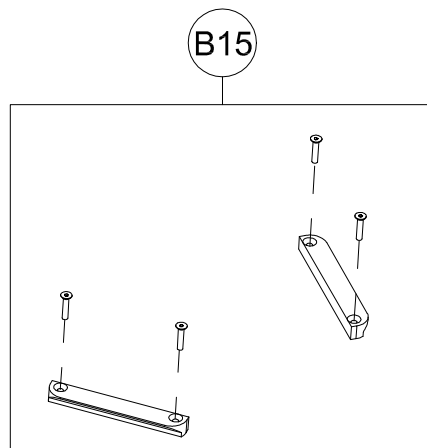

POS. CODICE DESCRIZIONE

Manuale Ricambi TELAIIO POSTERIORE BASE 869 mis. 3-4 pag. 6

ORMESA

BUG

QUESTO DISEGNO È DI PROPRIETÀ ORMESA; È VIETATO RIPRODURNE, MODIFICARNE O COMUNICARNE A TERZI IL CONTENUTO

B7	301466	MANIGLIONE BUG 3-4 COMPLETO
B8	301986	COPPIA SNODI MANIGLIONE + RIVETTI BUG
B9	301988	COPPIA ASTE MANIGLIONE BUG 3-4 4R BRONZO
B10	301990	TELAIO ANTERIORE+SUPPORTI RUOTE BUG 3-4 4R BRONZO
B11	301991	COPPIA SUPPORTI RUOTE ANTERIORI BUG 4R
B12	302262	COPPIA FORCELLE RUOTE ANTERIORI
B13	302263	COPPIA RUOTE ANTERIORI BUG 4R
B20	301994	PARTE ANTERIORE BUG 3-4 4R BRONZO COMPLETO.
POS.	CODICE	DESCRIZIONE

POS.	CODICE	DESCRIZIONE
B14	301367	AGGANCIAMENTO SCOCCA BUG COMPLETO.
B15	301996	COPPIA GUIDE POGGIA SCOCCA BUG 3-4
B16	302048	LAMIERA POGGIA SCOCCA BUG 3-4 + GUIDE + VITI
B17	301374	POGGIA SCOCCA BUG 3-4 4R COMPLETO