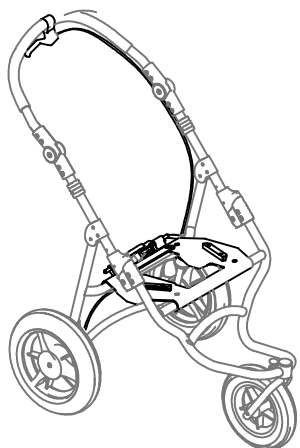

POS. CODICE DESCRIZIONE

C8	301466	MANIGLIONE BUG 3-4 COMPLETO
C9	301986	COPPIA SNODI + RIVETTI BUG 3R/4R MANIGLIONE
C10	301988	COPPIA ASTA MANIGLIONE BUG 3-4 3R4R BRONZO
C11	302006	TELAIO ANTERIORE BUG 3-4 3R BRONZO COMPLETO
C12	301320	RUOTA ANTERIORE BUG 3R PIENA.COMPLETA
C13	302008	PARTE ANTERIORE BUG 3-4 3R BRONZO COMPLETO

POS. CODICE DESCRIZIONE

C14	301367	AGGANCIO SCOCCA BUG COMPLETO
C15	301996	COPPIA GUIDE POGGIA SCOCCA BUG 3-4
C16	302048	LAMIERA POGGIA SCOCCA BUG 3-4 + GUIDE + VITI
C17	16006P	LEVA FRENO BUG
C18	301379	IMPIANTO FRENO MANUALE BUG 3-4 3R
C19	301378	POGGIA SCOCCA BUG 3-4 3R COMPLETO

POS. CODICE DESCRIZIONE

D1	302338	POGGIA SCOCCA COMPLETA 856-14 BUG 3-4
D2	301367	AGGANCIAMENTO SCOCCA BUG COMPLETA
D3	302427	COPPIA GUIDE POGGIA SCOCCA BUG 3-4 856
D4	302310	KIT CORDE+DUPLICATORE 856 3-4 BUG
D5	302335	LEVA SOLLEVAMENTO MANUALE 856-14 BUG+VITI
D6	302337	COPPIA BRACCI SUPERIORE DX-SX BASE 856-14
D7	302336	COPPIA BRACCI INFERIORI DX-SX BASE 856-14