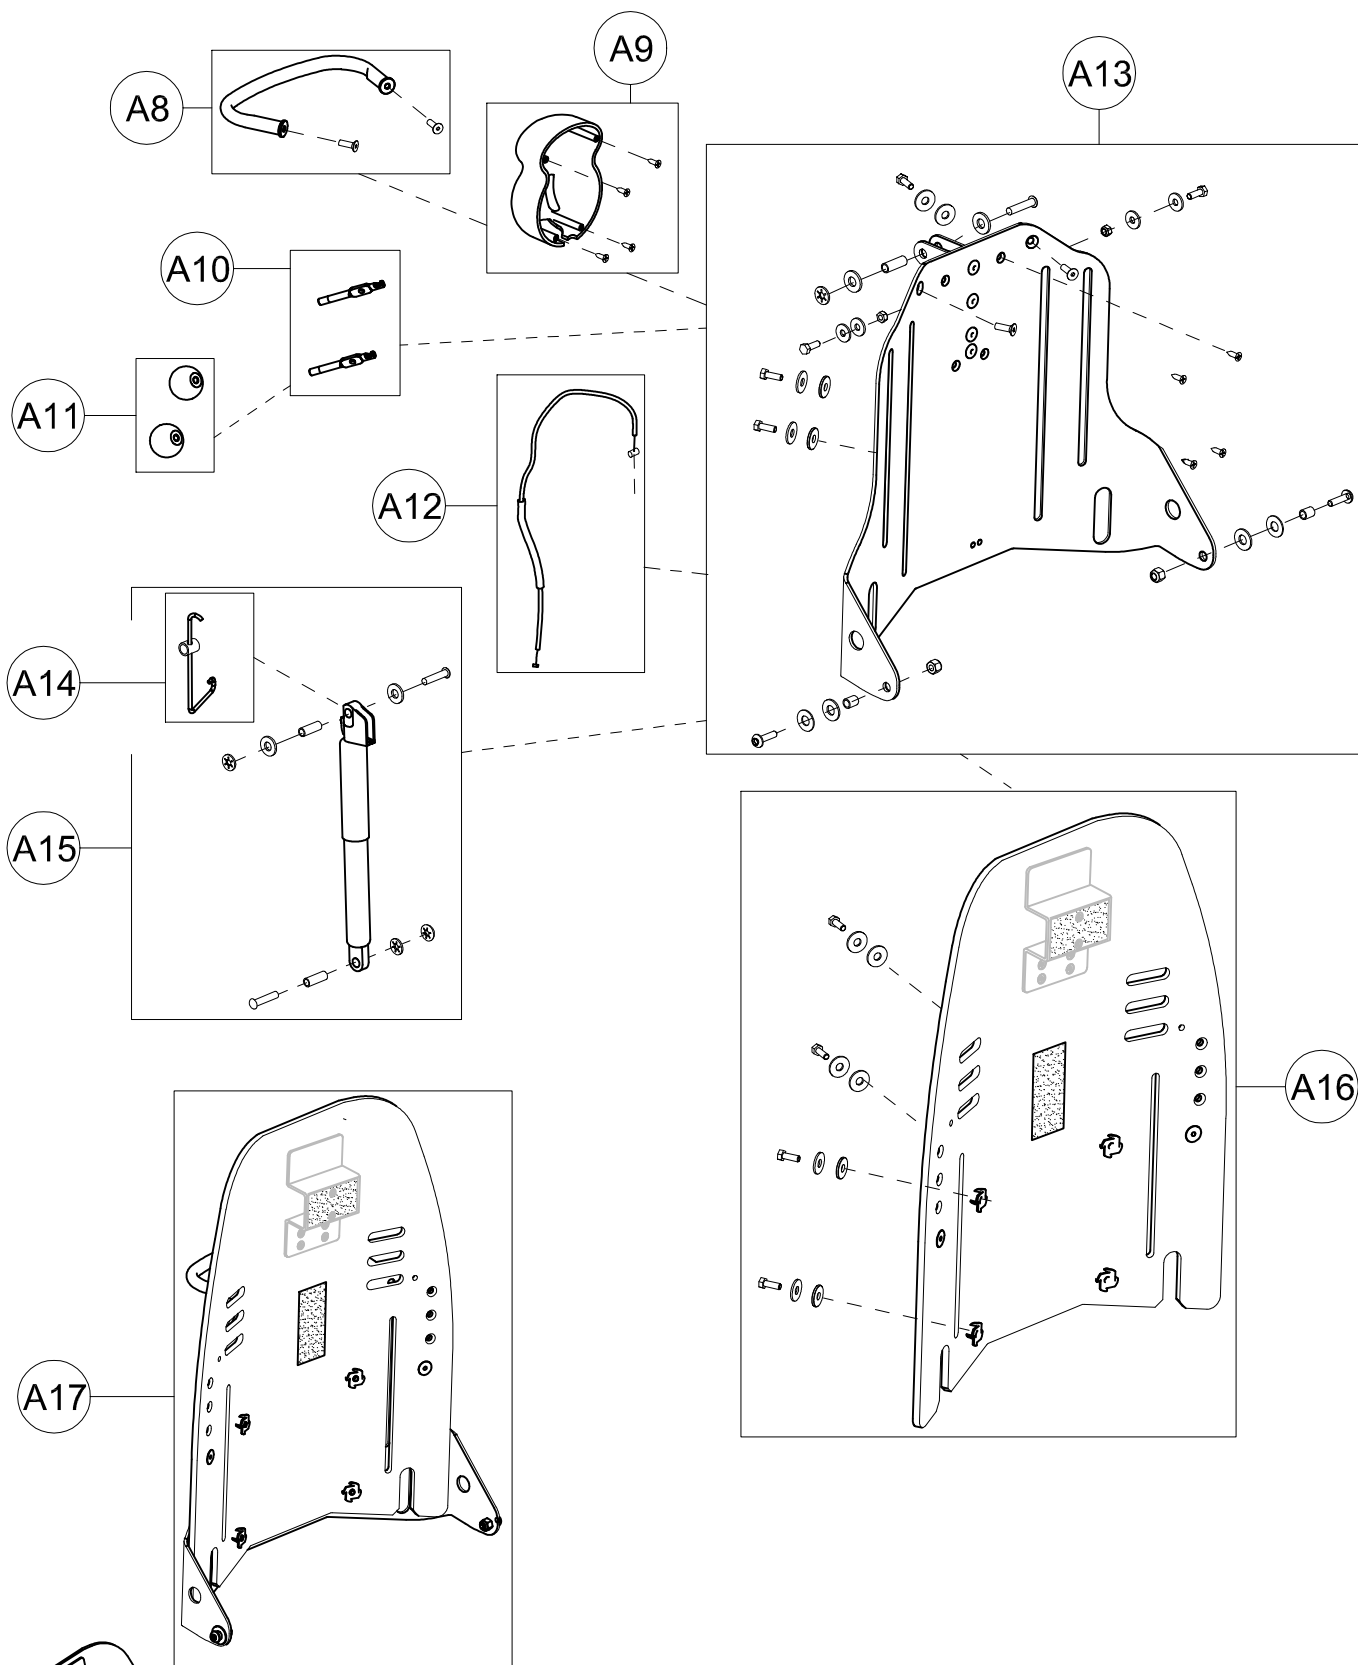

A1	106727	BUG 3-4 UNITA' DI SEDUTA CON CUSCINO ARANCIONE
A2	106728	BUG 3-4 UNITA' DI SEDUTA CON CUSCINO AZZURRO
A3	106729	BUG 3-4 UNITA' DI SEDUTA CON CUSCINO GIALLO
A4	106737	BUG 3-4 UNITA' DI SEDUTA CON CUSCINO ROSA
B	106731	869 3-4 BASE 4 RUOTE TELAIO BRONZO BUG
C	106733	901 3-4 BASE 3 RUOTE TELAIO BRONZO BUG
D	107705	856 3-4 BUG BASE DA INTERNO
POS.	CODICE	DESCRIZIONE

Spare Parts BUG 3-4 SEAT UNIT

A8	301355	MANIGLIA SCOCCA BUG COMPLETA
A9	301356	SCATOLA LEVERAGGIO BUG +VITI
A10	301965	COPPIA LEVE COMANDO INCLINAZIONE / BASCULAMENTO BUG
A11	301966	COPPIA POMELLI D30 ROSSO/NERO BUG
A12	21351	CORDA+GUAINA SEDILE BUG 3-4
A13	301362	TELAIO REGOLAZIONE SCHIENALE BUG 3-4 COMPETO
A14	301969	MOLLA FILO Ø0,7 + BARILOTTO PER MOLLA GAS
A15	301968	MOLLA A GAS SCHIENALE COMPLETA BUG 3-4
A16	301450	SCHIENALE + VITI/VELCRO BUG 3-4
A17	301452	SCHIENALE BUG 3-4 COMPLETO
POS.	CODICE	DESCRIZIONE

A19	21351	CORDA+GUAINA SEDILE BUG 3-4
A20	302044	FIANCATE DX-SX SEDILE BUG 3-4 COMPLETE
A21	301349	SEDILE BUG 3-4 COMPLETO
A22	301587	MOLLA A GAS BASCULAMENTO + VITI BUG
A23	301674	PIASTRE BASCULAMENTO BUG 3-4 +RIVETTI E VITI
A24	301352	TELAIO SUPPORTO SEDILE BUG 3-4 COMPLETO
A25	301448	SEDUTA BUG 3-4 COMPLETO
POS.	CODICE	DESCRIZIONE