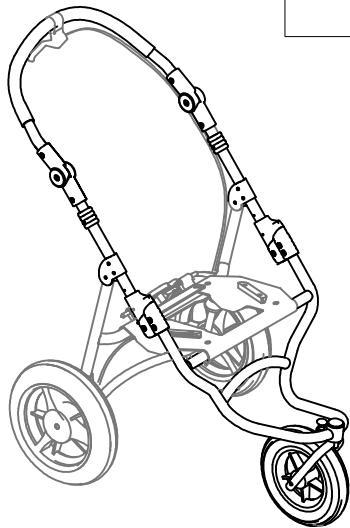

POS.	CODICE	DESCRIZIONE
B14	301367	AGGANCIAMENTO SCOCCA BUG COMPLETO.
B15	301996	COPPIA GUIDE POGGIA SCOCCA BUG 3-4
B16	302048	LAMIERA POGGIA SCOCCA BUG 3-4 + GUIDE + VITI
B17	301374	POGGIA SCOCCA BUG 3-4 4R COMPLETO

Manuale Ricambi SEDUTA BASE 869 mis. 3-4 pag. 8

ORMEDA

BUG

QUESTO DISEGNO È DI PROPRIETÀ ORMESA; È VIETATO RIPRODURNE, MODIFICARNE O COMUNICARNE A TERZI IL CONTENUTO

C1	301998	TELAIO POSTERIORE BUG 3-4 3R BRONZO COMPLETO
C2	301980	KIT BOCCOLE+MOLLE AMMORTIZZATORE BUG 3-4
C3	302000	TELAIO AMMORTIZZATORE BUG 3-4 3R BRONZO COMPLETO
C4	301981	COPPIA FRENI DX-SX + CEPPPO BUG
C5	301983	COPPIA RUOTE POSTERIORI 12" BUG 3R/4R 3-4
C6	302001	COPPIA PIASTRE 15X3 FRENO MANUALE +VITI
C7	302003	PARTI POSTERIORI 901 3-4 BUG BRONZO COMPLETO

POS. CODICE DESCRIZIONE

C8	301466	MANIGLIONE BUG 3-4 COMPLETO
C9	301986	COPPIA SNODI + RIVETTI BUG 3R/4R MANIGLIONE
C10	301988	COPPIA ASTA MANIGLIONE BUG 3-4 3R4R BRONZO
C11	302006	TELAIO ANTERIORE BUG 3-4 3R BRONZO COMPLETO
C12	301320	RUOTA ANTERIORE BUG 3R PIENA.COMPLETA
C13	302008	PARTE ANTERIORE BUG 3-4 3R BRONZO COMPLETO