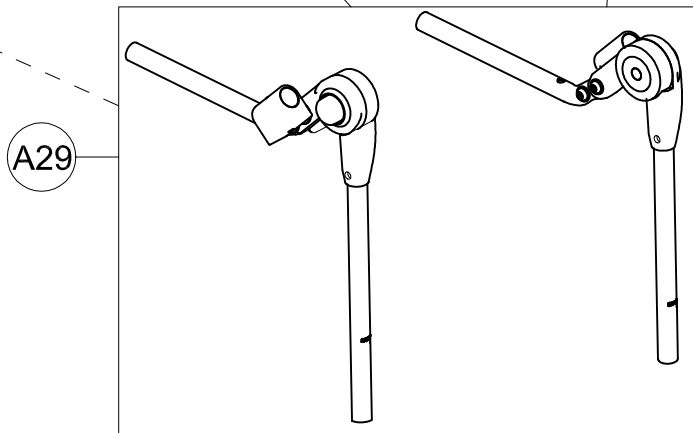

A26	301973	PROLUNGA SEDILE BUG 3-4 + ATTACCO CUNEO
A27	301971	COPPIA ATTACCO TAVOLO BUG
A28	301974	COPPIA SNODI PVC BUG 3-4 POGGIAGAMBE
A29	302046	POGGIAGAMBE DX-SX+SNODO+ATTACCO TAVOLO BUG 3-4
A30	301601	PEDANA E BATTITACCO BUG 3-4 COMPLETA
A31	301602	BATTITACCO BUG 3-4 COMPLETO
A32	301440	PEDANA BUG 3-4 COMPLETA SENZA BATTITACCO
A33	301446	PEDANA/POGGIAGAMBE/PROLUNGA SEDILE BUG 3-4

POS. CODICE DESCRIZIONE

Manuale Ricambi

PEDANA - POGGIAGAMBE -
PROLUNGA SEDILE mis 3-4

pag. 5

ORMESA

BUG

QUESTO DISEGNO È DI PROPRIETÀ ORMESA: È VIETATO RIPRODURNE, MODIFICARNE O COMUNICARNE A TERZI IL CONTENUTO