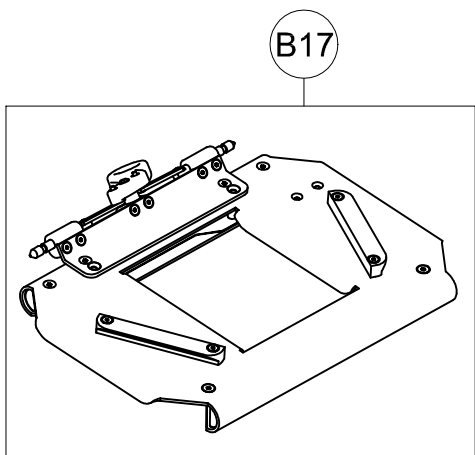

POS. CODICE DESCRIZIONE

Manuale Ricambi TELAIIO POSTERIORE BASE 869 mis. 3-4 pag. 6

ORMESA

BUG

QUESTO DISEGNO È DI PROPRIETÀ ORMESA; È VIETATO RIPRODURNE, MODIFICARNE O COMUNICARNE A TERZI IL CONTENUTO

B7	301466	MANIGLIONE BUG 3-4 COMPLETO
B8	301986	COPPIA SNODI MANIGLIONE + RIVETTI BUG
B9	301988	COPPIA ASTE MANIGLIONE BUG 3-4 4R BRONZO
B10	301990	TELAIO ANTERIORE+SUPPORTI RUOTE BUG 3-4 4R BRONZO
B11	301991	COPPIA SUPPORTI RUOTE ANTERIORI BUG 4R
B12	302262	COPPIA FORCELLE RUOTE ANTERIORI
B13	302263	COPPIA RUOTE ANTERIORI BUG 4R
B20	301994	PARTE ANTERIORE BUG 3-4 4R BRONZO COMPLETO.
POS.	CODICE	DESCRIZIONE

POS.	CODICE	DESCRIZIONE
B14	301367	AGGANCIAMENTO SCOCCA BUG COMPLETO.
B15	301996	COPPIA GUIDE POGGIA SCOCCA BUG 3-4
B16	302048	LAMIERA POGGIA SCOCCA BUG 3-4 + GUIDE + VITI
B17	301374	POGGIA SCOCCA BUG 3-4 4R COMPLETO