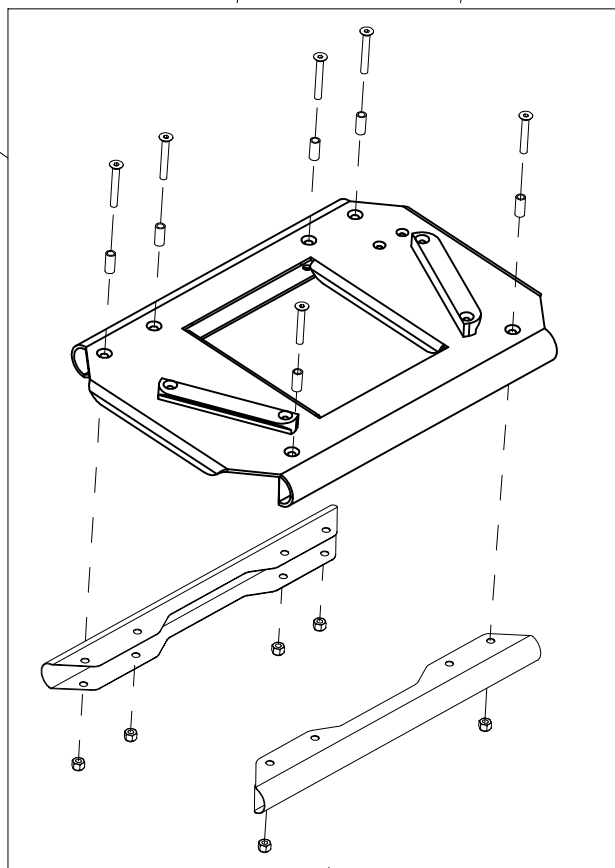

C14	301367	AGGANCIO SCOCCA BUG COMPLETO
C15	301996	COPPIA GUIDE POGGIA SCOCCA BUG 3-4
C16	302048	LAMIERA POGGIA SCOCCA BUG 3-4 + GUIDE + VITI
C17	16006P	LEVA FRENO BUG
C18	301379	IMPIANTO FRENO MANUALE BUG 3-4 3R
C19	301378	POGGIA SCOCCA BUG 3-4 3R COMPLETO

POS. CODICE DESCRIZIONE