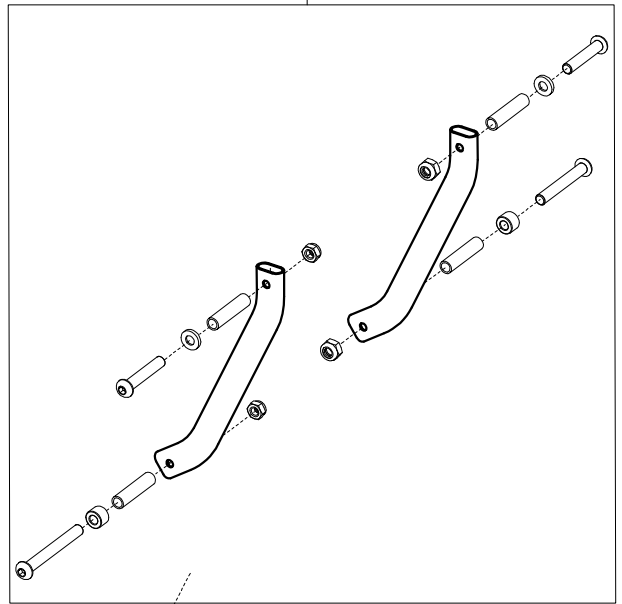

POS. CODICE DESCRIZIONE

E1	301367	FIXING PART FOR SEAT OF BUG
E2	302684	COMPLETE SEAT 851
E3	302427	PAIR OF SEAT SLIDES
E4	302335	MANUAL LIFTING LEVER + SCREWS
E5	302686	PAIR OF CABLES
E6	302688	PAIR OF GAS SPRINGS
POS.	PART NR.	DESCRIPTION

Spare Parts UPPER PART OF THE BASE FRAME 851 size M(3-4)

ORMESA

BUG

E7

E8

E9

E10

E10

E7	302691	BACK ARM + SCREWS
E8	302692	PAIR OF FRONT ARMS + SCREWS
E9	302694	BASE FRAME + SCREWS
E10	302189	PAIR OF WHEELS
POS.	PART NR.	DESCRIPTION

Spare Parts LOWER PART OF THE BASE FRAME 851 size M(3-4)