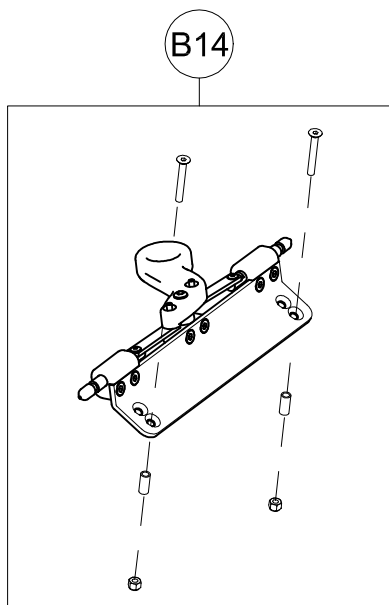

POS. CODICE DESCRIZIONE

Manuale Ricambi TELAIIO POSTERIORE BASE 869 mis. 3-4 pag. 6

ORMESA

BUG

QUESTO DISEGNO È DI PROPRIETÀ ORMESA; È VIETATO RIPRODURNE, MODIFICARNE O COMUNICARNE A TERZI IL CONTENUTO

B7	301466	MANIGLIONE BUG 3-4 COMPLETO
B8	301986	COPPIA SNODI MANIGLIONE + RIVETTI BUG
B9	301988	COPPIA ASTE MANIGLIONE BUG 3-4 4R BRONZO
B10	301990	TELAIO ANTERIORE+SUPPORTI RUOTE BUG 3-4 4R BRONZO
B11	301991	COPPIA SUPPORTI RUOTE ANTERIORI BUG 4R
B12	302262	COPPIA FORCELLE RUOTE ANTERIORI
B13	302263	COPPIA RUOTE ANTERIORI BUG 4R
B20	301994	PARTE ANTERIORE BUG 3-4 4R BRONZO COMPLETO.
POS.	CODICE	DESCRIZIONE

POS.	CODICE	DESCRIZIONE
B14	301367	AGGANCIAMENTO SCOCCA BUG COMPLETO.
B15	301996	COPPIA GUIDE POGGIA SCOCCA BUG 3-4
B16	302048	LAMIERA POGGIA SCOCCA BUG 3-4 + GUIDE + VITI
B17	301374	POGGIA SCOCCA BUG 3-4 4R COMPLETO