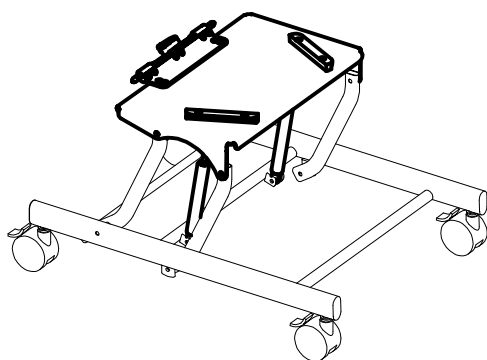

E1	301367	FIXING PART FOR SEAT OF BUG
E2	302684	COMPLETE SEAT 851
E3	302427	PAIR OF SEAT SLIDES
E4	302335	MANUAL LIFTING LEVER + SCREWS
E5	302686	PAIR OF CABLES
E6	302688	PAIR OF GAS SPRINGS
POS.	PART NR.	DESCRIPTION

Spare Parts UPPER PART OF THE BASE FRAME 851 size M(3-4)

ORMESA

BUG