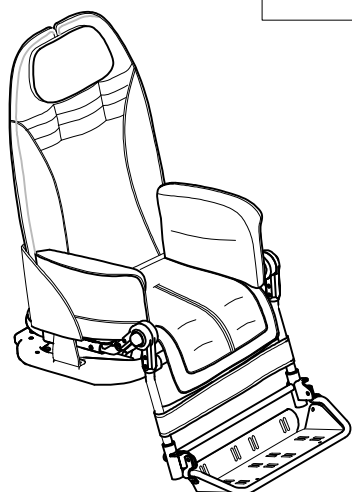

A1	106727	BUG 3-4 UNITA' DI SEDUTA CON CUSCINO ARANCIONE
A2	106728	BUG 3-4 UNITA' DI SEDUTA CON CUSCINO AZZURRO
A3	106729	BUG 3-4 UNITA' DI SEDUTA CON CUSCINO GIALLO
A4	106737	BUG 3-4 UNITA' DI SEDUTA CON CUSCINO ROSA
B	106731	869 3-4 BASE 4 RUOTE TELAIO BRONZO BUG
C	106733	901 3-4 BASE 3 RUOTE TELAIO BRONZO BUG
D	107705	856 3-4 BUG BASE DA INTERNO
POS.	CODICE	DESCRIZIONE

A5	105602	BUG 3-4 SEAT UNIT (NO UPHOLSTERY)
A41	171328	ORANGE UPHOLSTERY BUG 3-4
A42	171329	BLUE UPHOLSTERY BUG 3-4
A43	171327	YELLOW UPHOLSTERY BUG 3-4
A44	171403	PINK UPHOLSTERY BUG 3-4
POS.	PART NR.	DESCRIPTION

Spare Parts BUG 3-4 SEAT UNIT

A8	301355	MANIGLIA SCOCCA BUG COMPLETA
A9	301356	SCATOLA LEVERAGGIO BUG +VITI
A10	301965	COPPIA LEVE COMANDO INCLINAZIONE / BASCULAMENTO BUG
A11	301966	COPPIA POMELLI D30 ROSSO/NERO BUG
A12	21351	CORDA+GUAINA SEDILE BUG 3-4
A13	301362	TELAIO REGOLAZIONE SCHIENALE BUG 3-4 COMPETO
A14	301969	MOLLA FILO Ø0,7 + BARILOTTO PER MOLLA GAS
A15	301968	MOLLA A GAS SCHIENALE COMPLETA BUG 3-4
A16	301450	SCHIENALE + VITI/VELCRO BUG 3-4
A17	301452	SCHIENALE BUG 3-4 COMPLETO
POS.	CODICE	DESCRIZIONE