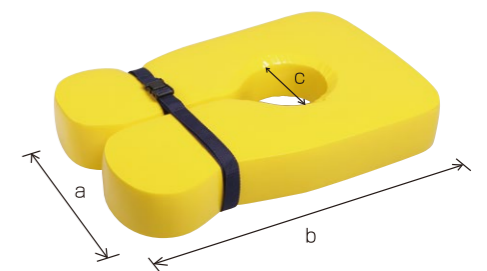

ポリエステル製ニット生地

背もたれ・座面・脚部をフラットにすることで、コンパクトに折りたたむことができます。

背もたれや座面は、片手で角度を変更できます。又、脚部の角度を変更することで、前座高を調節できます。

オプション

体幹サポート
 体幹の横への崩れを防ぐ為の
 パッドです。(高さ・幅調節可)
 ◆10,000円(税別)

タブスタンド
 座面の高さを高くする時に使用し、又、
 脚の角度を変えることで座面の高さを調整
 することができます。

シャワー スタンド
 座面の高さを高くする時に使用します。
 移動用のキャスターが付いています。

仕様と価格	S	M	L	タブスタンド	シャワースタンド
座幅	34cm	34cm	34cm	—	—
座奥	33cm	33cm	42cm	—	—
前座高	14・27cm	14・27cm	14・27cm	38・53cm	76cm
背高	45cm	63cm	80cm	—	—
角度調節	背もたれ	90~180°5段階	90~180°5段階	90~180°5段階	—
	座面	0~90°5段階	0~90°5段階	0~90°5段階	—
全幅	42cm	42cm	42cm	44cm	70cm
全長	88cm	105cm	124cm	79・88・100cm	96cm
重量	5kg	5.5kg	6.5kg	4.0kg	7.0kg
耐荷重	25kg	50kg	65kg	—	—
希望小売価格(税別)	87,000円	90,000円	90,000円	32,000円	80,000円

* 座幅はシートパイプの内内のサイズです。
 * タブスタンド及びシャワースタンドの前座高の高さは本体を取付けた座面高にて座角は0°です。

Head Float (ヘッドフロート)

ヘッドフロートは、頭部固定式の水泳訓練用浮具です。
 水中では、自由にそして適度な負荷がかかった訓練を可能にします。
 ヘッドフロートは浮力が高いため、単独で体を浮かせることができます。
 水泳訓練の際、指導員の方は、手を離して対面で指導することができます。
 頭部を支えることにより、動きが安定し安心感が得られます。
 表面は非常にソフトな肌触りなので、首に取付けても痛くありません。
 又、特殊コーティングされており、耐久性に優れ固くなりにくいです。

仕様と価格	S	M	L
適応体重	9~18kg	18~23kg	23~30kg
a.全幅(W)	30cm	31cm	35cm
b.全長(L)	38cm	46cm	50cm
c.取付穴径	8.5cm	10.5cm	12.0cm
厚み	4.5cm	7.0cm	8.5cm
重量	350g	550g	800g
希望小売価格(税別)	12,000円	17,000円	23,000円

*フォーム製品のため、表示した仕様と現物は多少の誤差があります。
 *適応体重は一応の目安と考えてください。