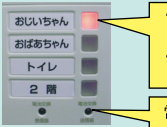

ドアの開閉で徘徊を感知

■ドア用 感知器  
EWS-02 3,100円(税別)  
コイン型リチウムCR2032電池1個(別売)

●感知器が感知すると、音とランプでお知らせします

- ・上部のランプが約25秒点滅します
- ・前部のランプが約2分間点灯します
- ・音量は5段階に調節が可能です(音なしを含む)サイドのボタンで調節します
- ・音色は8種類ありお好みに合わせて設定できます

●電池式なので、設置・増設が簡単に出来ます

- ・感知器は防雨性なので、屋外での使用も出来ます

- ・検知エリアの角度調節が出来ます
- ・検知エリア 水平約60° 垂直約30° 距離3~5m

●どの感知器が感知したか  
ランプと音でお知らせします

- ・ランプで感知場所をお知らせ  
4台まで感知場所の区別が出来ます
- ・感知器によって、違う音色を  
設定することが出来ます

電池交換時期をお知らせするランプがついています

●ドアや窓の開閉で徘徊を感知します