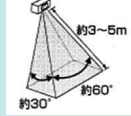

ワイヤレスチャイム 徘徊感知器 (EWS-5001)

50Mまで

電波到達距離約50M、多機能、低価格を実現!!

■ワイヤレスチャイム徘徊感知器
(受信器・感知器セット)
EWS-5001 8,600円(税別)
■受信器(単品)
EWS-20 4,400円(税別)
単三アルカリ電池3本(別売)

電波到達距離
約50M

徘徊をセンサーで感知

■感知器
EWS-03 4,200円(税別)
単三アルカリ電池3本(別売)

ドアの開閉で徘徊を感知

■ドア用 感知器
EWS-02 3,100円(税別)
コイン型リチウムCR2032電池1個(別売)

●感知器が感知すると、音とランプでお知らせします

- ・上部のランプが約25秒点滅します
- ・前部のランプが約2分間点灯します
- ・音量は5段階に調節が可能です(音なしを含む)サイドのボタンで調節します
- ・音色は8種類ありお好みに合わせて設定できます

●電池式なので、設置・増設が簡単に出来ます

- ・感知器は防雨性なので、屋外での使用も出来ます

- ・検知エリアの角度調節が出来ます
- ・検知エリア 水平約60° 垂直約30° 距離3~5m

●どの感知器が感知したか
ランプと音でお知らせします

- ・ランプで感知場所をお知らせ
  4台まで感知場所の区別が出来ます
- ・感知器によって、違う音色を
  設定することが出来ます

電池交換時期をお知らせするランプがついています

●ドアや窓の開閉で徘徊を感知します

- ・両面テープ もしくはネジで簡単に取付けることが出来ます
- ・電池式なので、電源の無い所にも設置できます

ハイアラームⅢ (SHA-100+SHA-300X)

送信機からの情報を3種類の
音色で区別してお知らせします!!!

●SHA100 + SHA300Xのセット価格

49,000円(税別)

SHA-100 ■徘徊感知器付き送信機
本体標準価格 25,000円(税別) 単3電池3個使用(別売)
198(H)×62(W)×55(D)
重量 330g

SHA-300X ■受信機
本体標準価格 24,000円(税別)
AC100V
180(H)×107(W)×40(D)
重量 530g

100Mまで

検地エリア図

ハイアラームⅢ (SHA-100+SHA-500Z)

SHA300Xのハイグレードタイプにて
音と光の両方で検知場所を
3ヶ所まで特定できます!!!

●SHA100 + SHA500Zのセット価格

63,000円(税別)

SHA-500Z ■受信機
本体標準価格 38,000円(税別)
電源AC100V
180(H)×107(W)×40(D)
重量 550g

- ●ハイアラームⅢ用受信機のグレードアップ版です。音色による報知機能に加え赤ランプの点灯によりどの発信機から信号がおくられたか即時に判断できます。非常モードにセットしておけば、音が鳴りやんでも赤ランプは点灯しつづけ万一席をはずしていても表示で非常事態を発見できます。
- ●押しボタン送信部を2つつつ事で、通常呼出し用と緊急呼出し用に使い分けることが出来ます。

※センサー及び徘徊感知器各製品は簡易型装置の為、生命維持に関わる重大な用途でのご使用は避けて下さい。

※◆印のある商品はデモ品を用意しております。