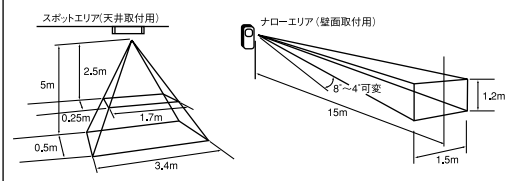

SHA-300X ■受信機  
本体標準価格 24,000円(税別)  
AC100V  
180(H)×107(W)×40(D)  
重量 530g

100Mまで

検地エリア図

ハイアラームⅢ (SHA-100+SHA-500Z)

SHA300Xのハイグレードタイプにて  
音と光の両方で検知場所を  
3ヶ所まで特定できます!!!

●SHA100 + SHA500Zのセット価格

63,000円(税別)

SHA-500Z ■受信機  
本体標準価格 38,000円(税別)  
電源AC100V  
180(H)×107(W)×40(D)  
重量 550g