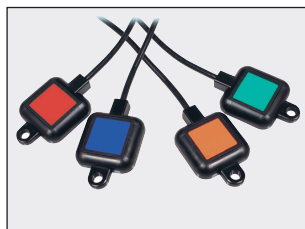

入力スイッチ

**トリガー**  
#55000~55600  
13,440円 (税込)  
12,800円 (本体)  
防水・防塵性があり非常に頑丈・薄くコンパクトです。

**マイクロライト**  
#58500  
14,490円 (税込)  
13,800円 (本体)  
表面に軽く触れて押すだけで作動します。

**ミニジョイスティック**  
#50200  
61,740円 (税込)  
58,800円 (本体)  
4方向と上部を押す事によって5入力スイッチ。

**ウェイファー** ◆  
#50180  
44,100円 (税込)  
42,000円 (本体)  
直径6cmで少し窪んだ状態の5入力スイッチ。

**パディボタン**  
#57000~57800  
11,130円 (税込)  
10,600円 (本体)  
耐久性があり信頼度の高いシングルスイッチ。

**ガラススイッチ** ◆  
#58650  
28,770円 (税込)  
27,400円 (本体)  
握ったり曲げたりする事で入力できます。

**カップ**  
#58070  
15,540円 (税込)  
14,800円 (本体)  
直径4.5cmのプラスチックカップの中にスイッチが入っており、その分耐久性に優れています。

**ミニカップ**  
#58080  
13,230円 (税込)  
12,600円 (本体)  
直径2.5cmと小さく、指や顎で表面を打てます。

**ペンタ**  
#50240  
35,280円 (税込)  
33,600円 (本体)  
直径0.7cmの5つの各スイッチを押すことにより作動します。可動域の狭い方に適しています。

**フレックス**  
#58550  
33,075円 (税込)  
31,500円 (本体)  
黒いゴム部分を上下前後とあらゆる角度に曲げる事で作動します。先端のチューブ部分が曲がり易くなっています。マウンティングパーツと組み合わせてお使いください。

**ロッカー**  
#51050  
27,720円 (税込)  
26,400円 (本体)  
左右両方が押せるデュアルスイッチです。円の中心を押す必要なく表面のどの部分でも下方向に押せば作動します。