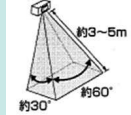

●電池式なので、設置・増設が簡単に出来ます

- ・感知器は防雨性なので、屋外での使用も出来ます

- ・検知エリアの角度調節が出来ます
- ・検知エリア 水平約60° 垂直約30° 距離3~5m

●どの感知器が感知したか  
ランプと音でお知らせします

- ・ランプで感知場所をお知らせ  
4台まで感知場所の区別が出来ます
- ・感知器によって、違う音色を  
設定することが出来ます

電池交換時期をお知らせするランプがついています