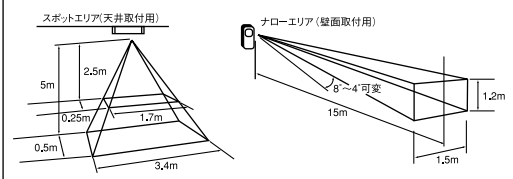

SHA-300X  
■受信機  
本体標準価格 25,200円(税込)  
AC100V  
180(H)×107(W)×40(D)  
重量 530g

100Mまで

検地エリア図

ハイアラームⅢ (SHA-100+SHA-500Z)

SHA300Xのハイグレードタイプにて  
音と光の両方で検知場所を  
3ヶ所まで特定できます!!!

●SHA100 + SHA500Zのセット価格  
66,150円(税込) / 63,000円(本体)