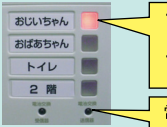

●電池式なので、設置・増設が簡単に出来ます

- ・感知器は防雨性なので、屋外での使用も出来ます

- ・検知エリアの角度調節が出来ます
- ・検知エリア 水平約60° 垂直約30° 距離3~5m

●どの感知器が感知したか  
ランプと音でお知らせします

- ・ランプで感知場所をお知らせ  
4台まで感知場所の区別が出来ます
- ・感知器によって、違う音色を  
設定することが出来ます

電池交換時期をお知らせするランプがついています

●ドアや窓の開閉で徘徊を感知します

- ・両面テープ もしくはネジで簡単に取付けることが出来ます
- ・電池式なので、電源の無い所にも設置できます

ハイアラームⅢ (SHA-100+SHA-300X)

送信機からの情報を3種類の  
音色で区別してお知らせします!!!

●SHA100 + SHA300Xのセット価格  
51,450円(税込) / 49,000円(本体)

SHA-100  
■徘徊感知器付き送信機  
本体標準価格 26,250円(税込)  
単3電池3個使用(別売)  
198(H)×62(W)×55(D)  
重量 330g